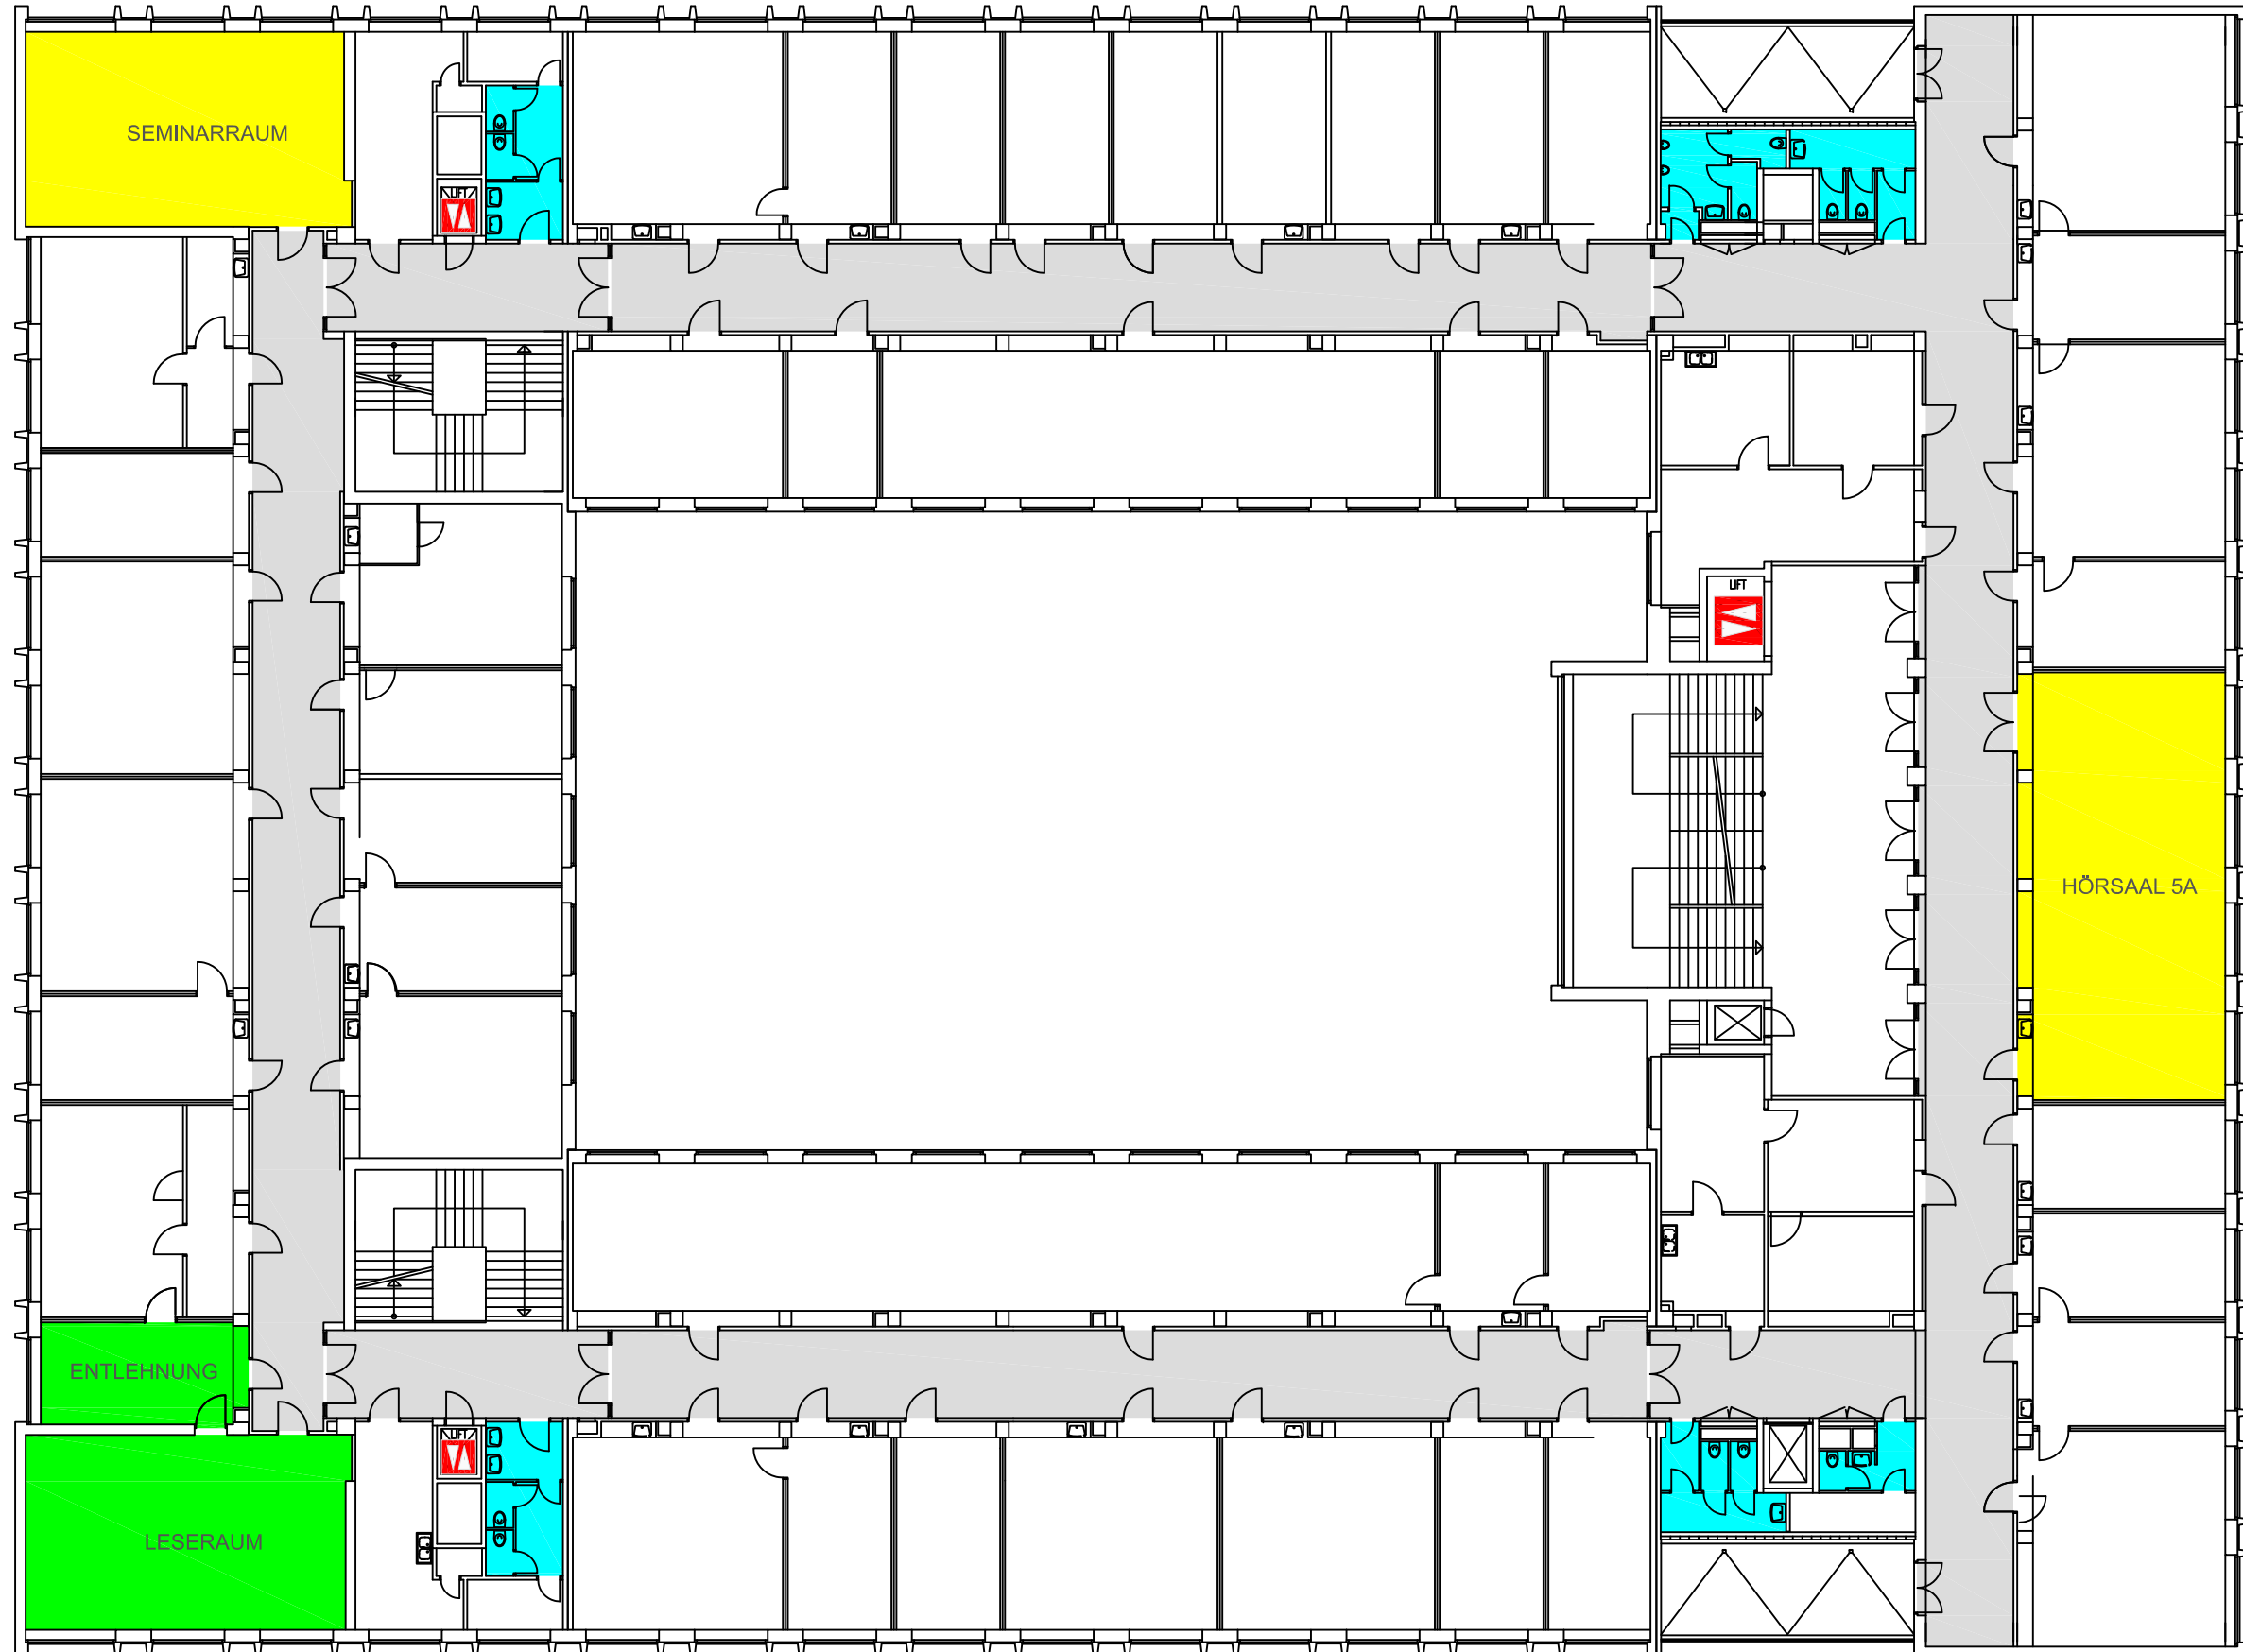

- Lehrveranstaltungsraum - barrierefrei zugänglich
- Gänge
- Lift
- WC-Anlage

Liebiggasse 6

Universitätsstraße 7

Ebendorferstraße

# ETAGENPLAN

Universitätsstraße 7  
4.Stock

Rathausstraße

4.Stock

- Lehrveranstaltungsraum - barrierefrei zugänglich
- Serviceeinrichtung - barrierefrei zugänglich
- Gänge
- Life
- WC-Anlage

Liebiggasse 6

Universitätsstraße 7

Ebendorferstraße

Rathausstraße

- Lehrveranstaltungsraum - barrierefrei zugänglich
- Serviceeinrichtung - barrierefrei zugänglich
- Gänge
- Lift
- WC-Anlage

Liebiggasse 6

Universitätsstraße 7

Ebendorferstraße

# ETAGENPLAN

Universitätsstraße 7  
6.Stock

Rathausstraße

6.Stock

-  Lehrveranstaltungsraum - barrierefrei zugänglich
-  Serviceeinrichtung - barrierefrei zugänglich
-  WC für mobilitäts- eingeschränkte Personen
-  Gänge
-  Lift
-  WC-Anlage