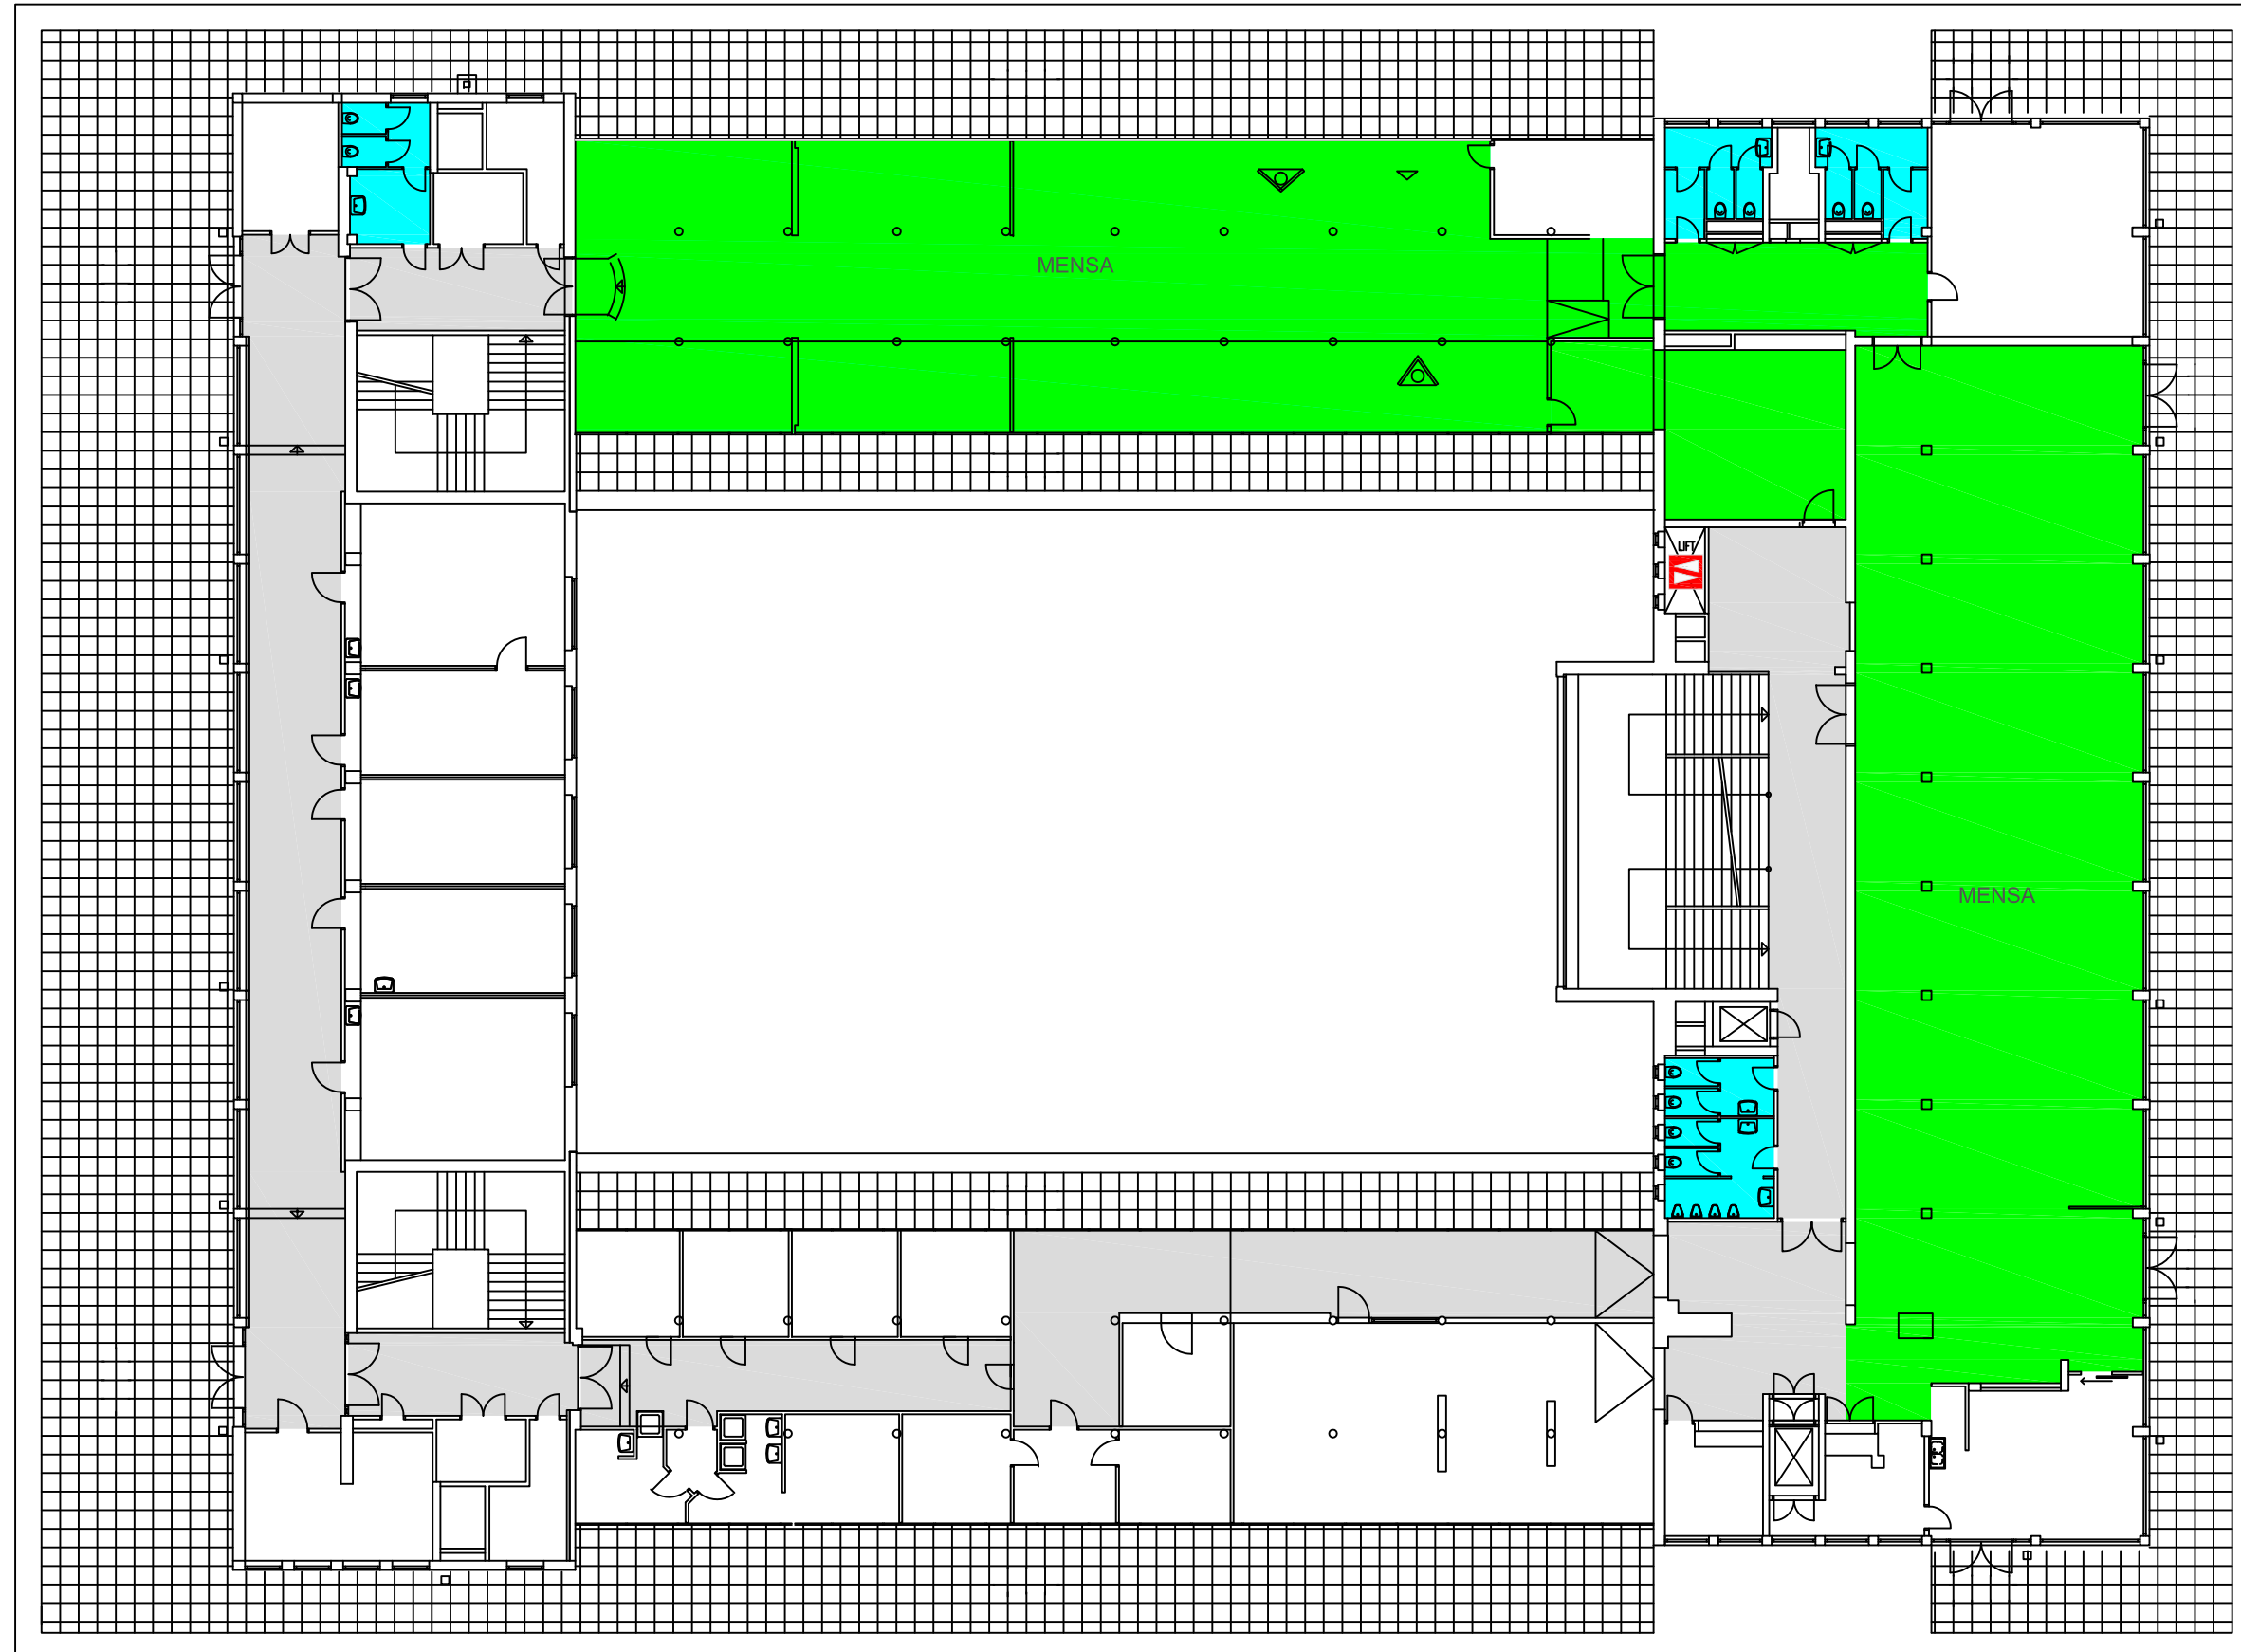

# ETAGENPLAN

Universitätsstraße 7  
1.Stock

Rathausstraße

Liebiggasse 6

Universitätsstraße 7

Ebendorferstraße

- Lehrveranstaltungsraum - barrierefrei zugänglich
- Serviceeinrichtung - barrierefrei zugänglich
- Gänge
- Lifte
- WC-Anlage

# ETAGENPLAN

Universitätsstraße 7  
4.Stock

Rathausstraße

4.Stock

- Lehrveranstaltungsraum - barrierefrei zugänglich
- Serviceeinrichtung - barrierefrei zugänglich
- Gänge
- Life
- WC-Anlage

Liebiggasse 6

Universitätsstraße 7

# ETAGENPLAN

Universitätsstraße 7  
6.Stock

Rathausstraße

6.Stock

-  Lehrveranstaltungsraum - barrierefrei zugänglich
-  Serviceeinrichtung - barrierefrei zugänglich
-  WC für mobilitäts- eingeschränkte Personen
-  Gänge
-  Lift
-  WC-Anlage

# ETAGENPLAN

Universitätsstraße 7  
7.Stock

Rathausstraße

Liebiggasse 6

Universitätsstraße 7

- Lehrveranstaltungsraum - barrierefrei zugänglich
- Serviceeinrichtung - barrierefrei zugänglich
- Gänge
- Lifte
- WC-Anlage