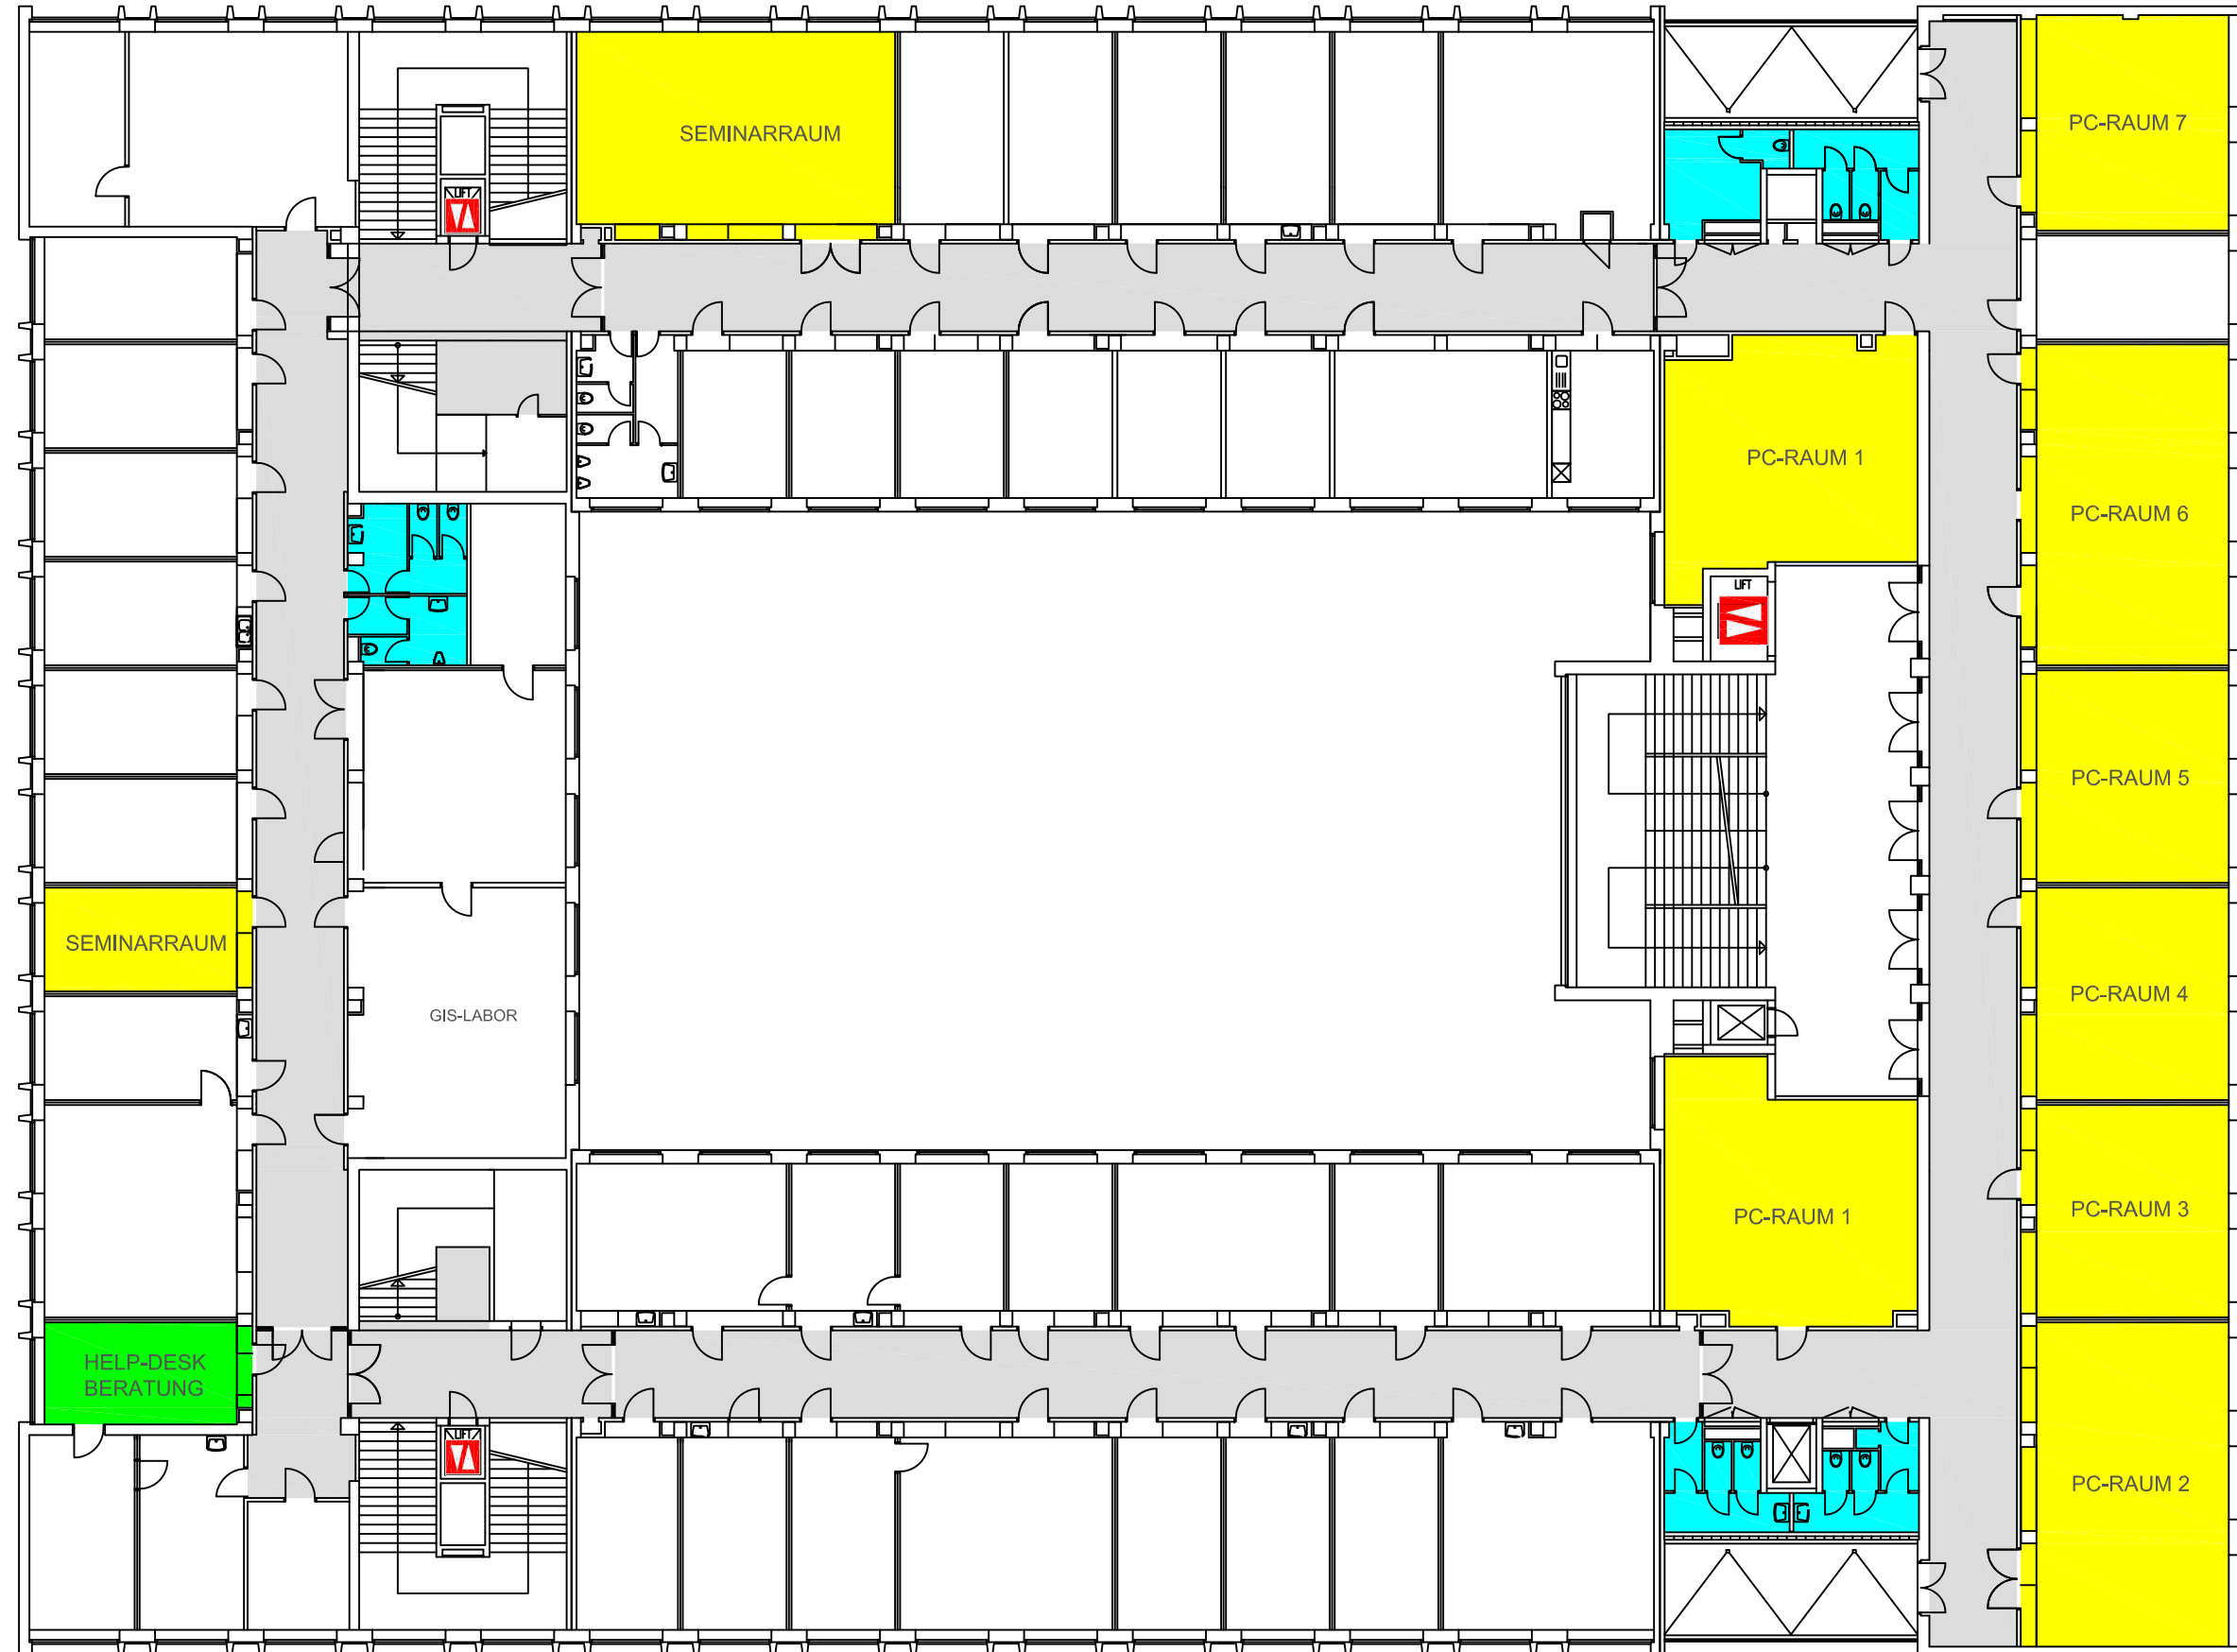

# ETAGENPLAN

Universitätsstraße 7  
Erdgeschoß

Rathausstraße

Liebiggasse 6

Universitätsstraße 7

Ebendorferstraße

- Lehrveranstaltungsraum - barrierefrei zugänglich
- Serviceeinrichtung - barrierefrei zugänglich
- LV-Raum bedingt barrierefrei zugänglich
- WC für mobilitätseingeschränkte Personen
- Gänge
- Lifte
- WC-Anlage
- Ausgang barrierefrei

# ETAGENPLAN

Universitätsstraße 7  
1.Stock

Rathausstraße

Liebiggasse 6

Universitätsstraße 7

Ebendorferstraße

- Lehrveranstaltungsraum - barrierefrei zugänglich
- Serviceeinrichtung - barrierefrei zugänglich
- Gänge
- Lifte
- WC-Anlage

Rathausstraße

Universitätsstraße 7

Liebiggasse 6

Ebendorferstraße

-  Lehrveranstaltungsraum - barrierefrei zugänglich
-  Serviceeinrichtung - barrierefrei zugänglich
-  Gänge
-  Lift
-  WC-Anlage

Rathausstraße

- Lehrveranstaltungsraum - barrierefrei zugänglich
- Gänge
- Lift
- WC-Anlage

Liebiggasse 6

Universitätsstraße 7

Ebendorferstraße