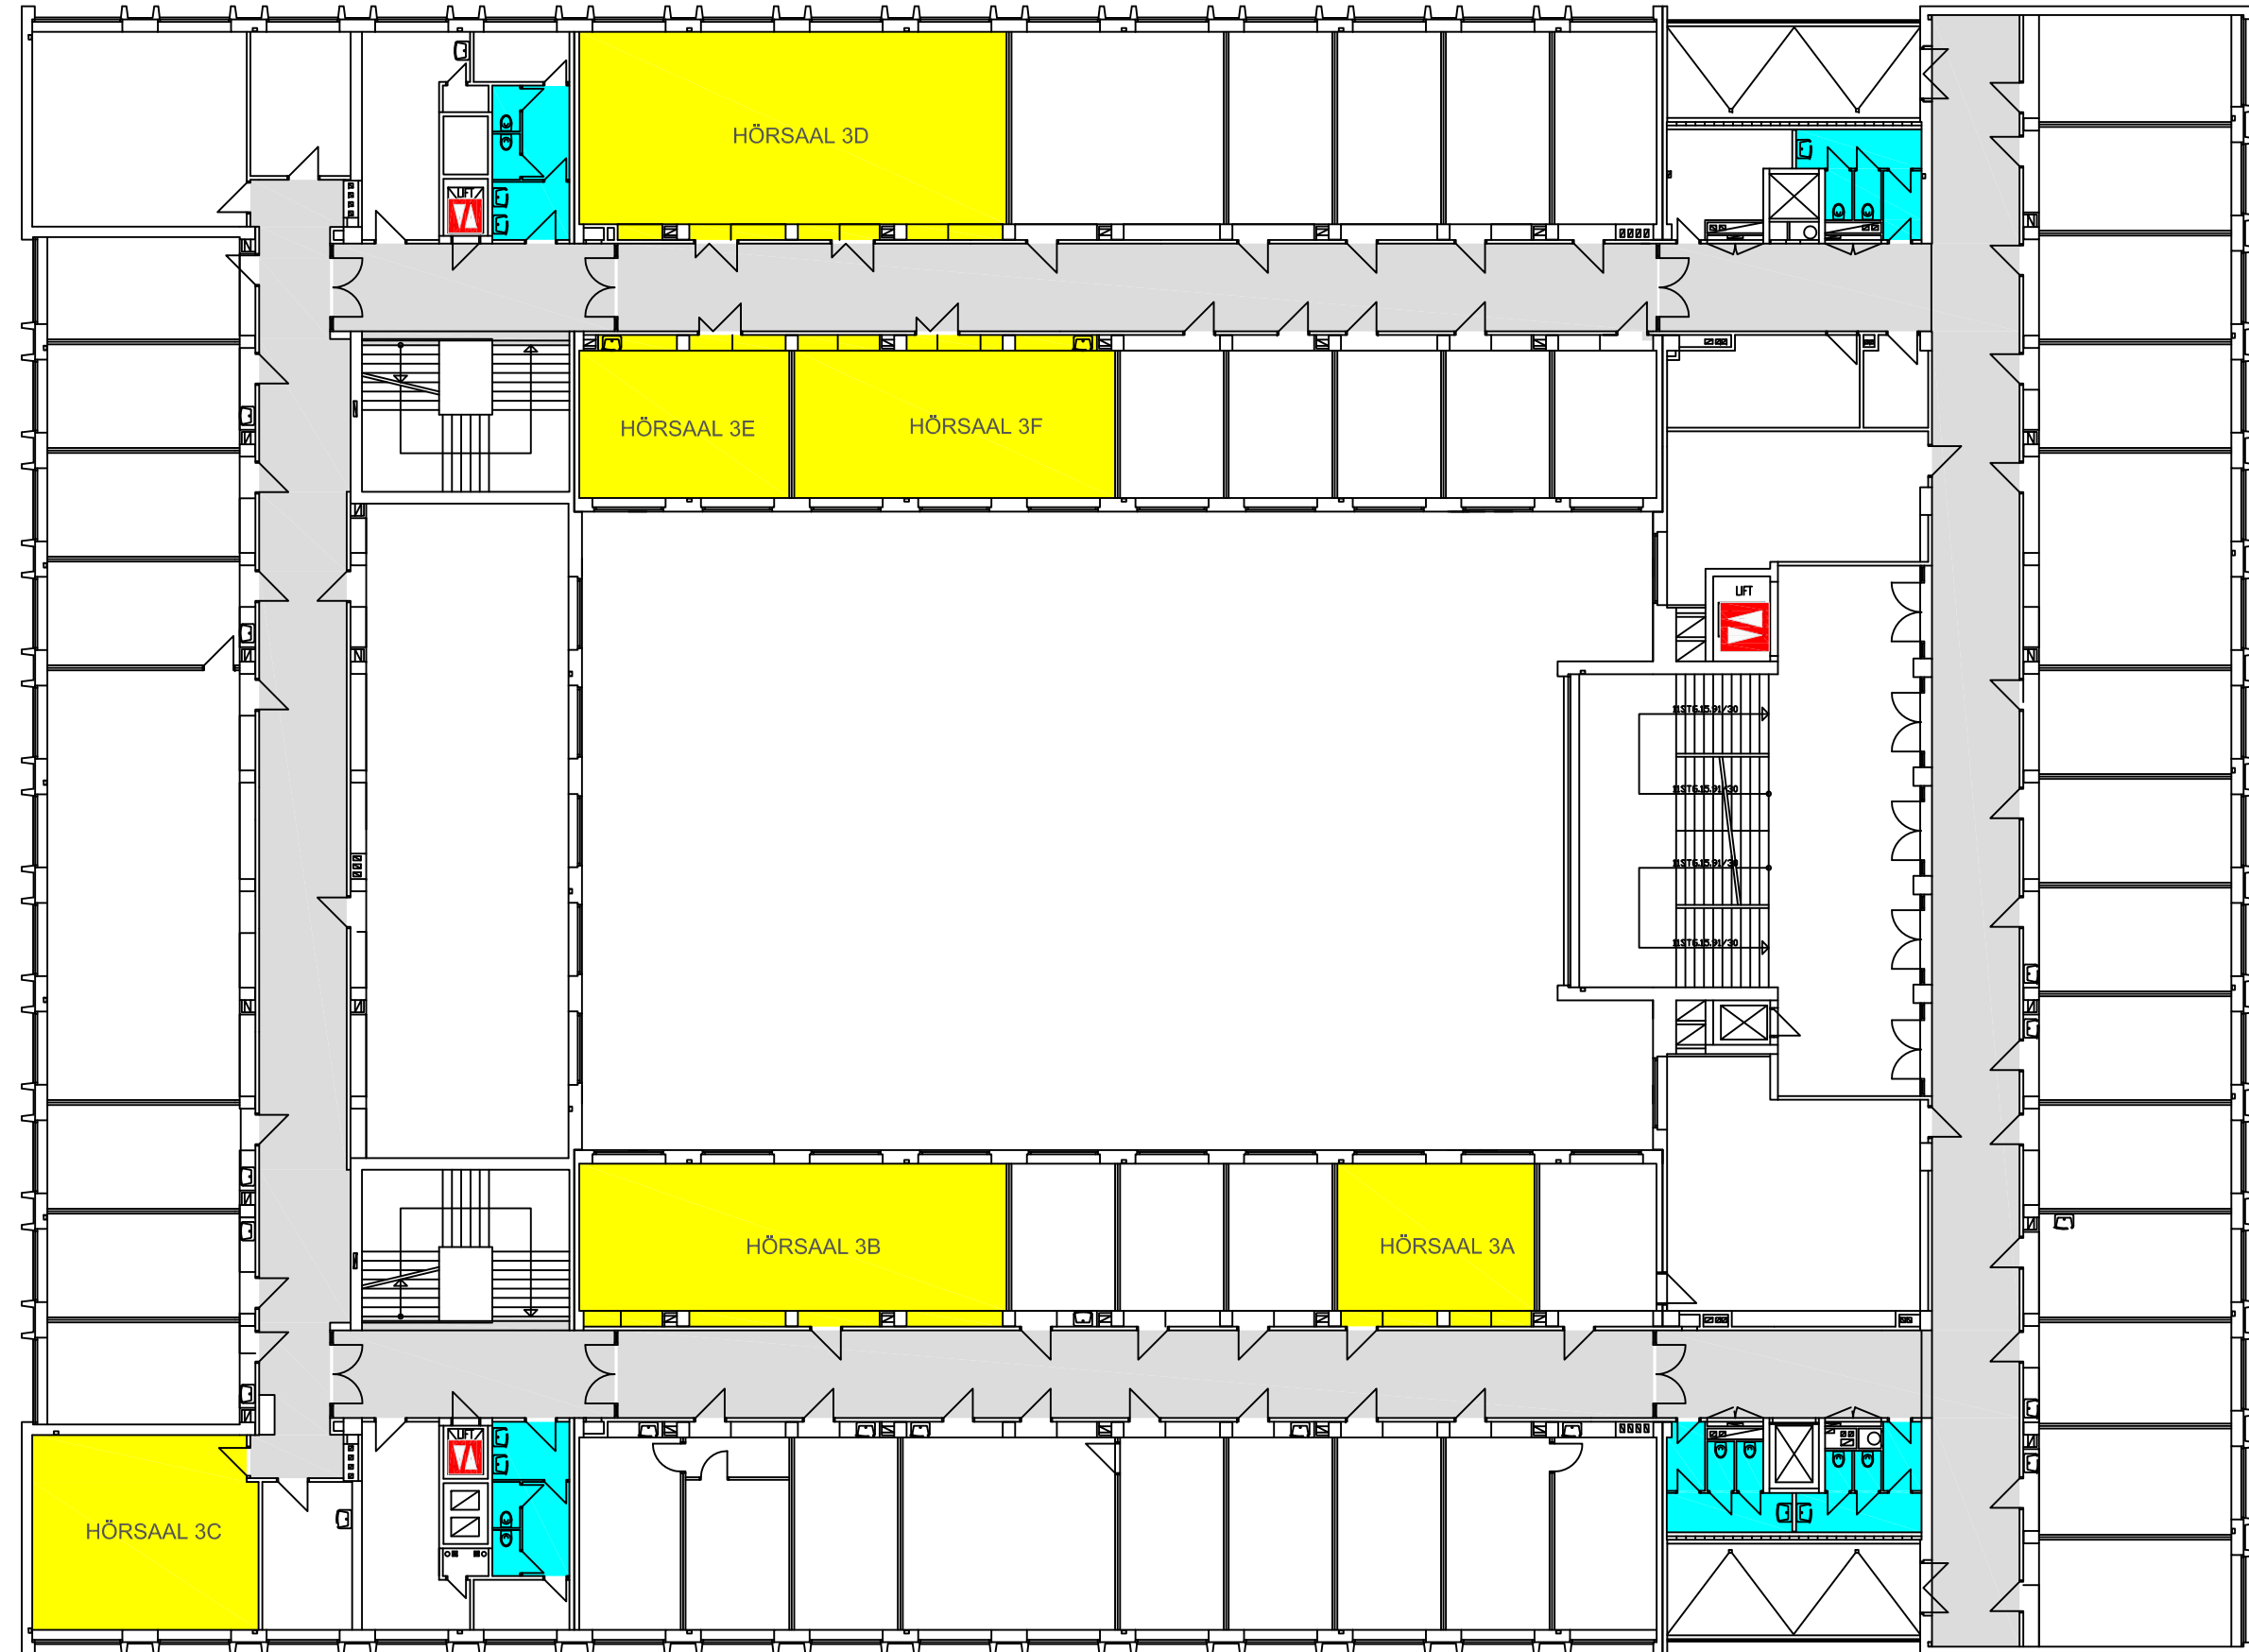

# ETAGENPLAN

Universitätsstraße 7  
1.Stock

Rathausstraße

Liebiggasse 6

Universitätsstraße 7

Ebendorferstraße

- Lehrveranstaltungsraum - barrierefrei zugänglich
- Serviceeinrichtung - barrierefrei zugänglich
- Gänge
- Lifte
- WC-Anlage

Rathausstraße

Universitätsstraße 7

Liebiggasse 6

Ebendorferstraße

-  Lehrveranstaltungsraum - barrierefrei zugänglich
-  Serviceeinrichtung - barrierefrei zugänglich
-  Gänge
-  Lift
-  WC-Anlage

Rathausstraße

- Lehrveranstaltungsraum - barrierefrei zugänglich
- Gänge
- Lift
- WC-Anlage

Liebiggasse 6

Universitätsstraße 7

Ebendorferstraße

# ETAGENPLAN

Universitätsstraße 7  
4.Stock

Rathausstraße

4.Stock

- Lehrveranstaltungsraum - barrierefrei zugänglich
- Serviceeinrichtung - barrierefrei zugänglich
- Gänge
- Life
- WC-Anlage

Liebiggasse 6

Universitätsstraße 7