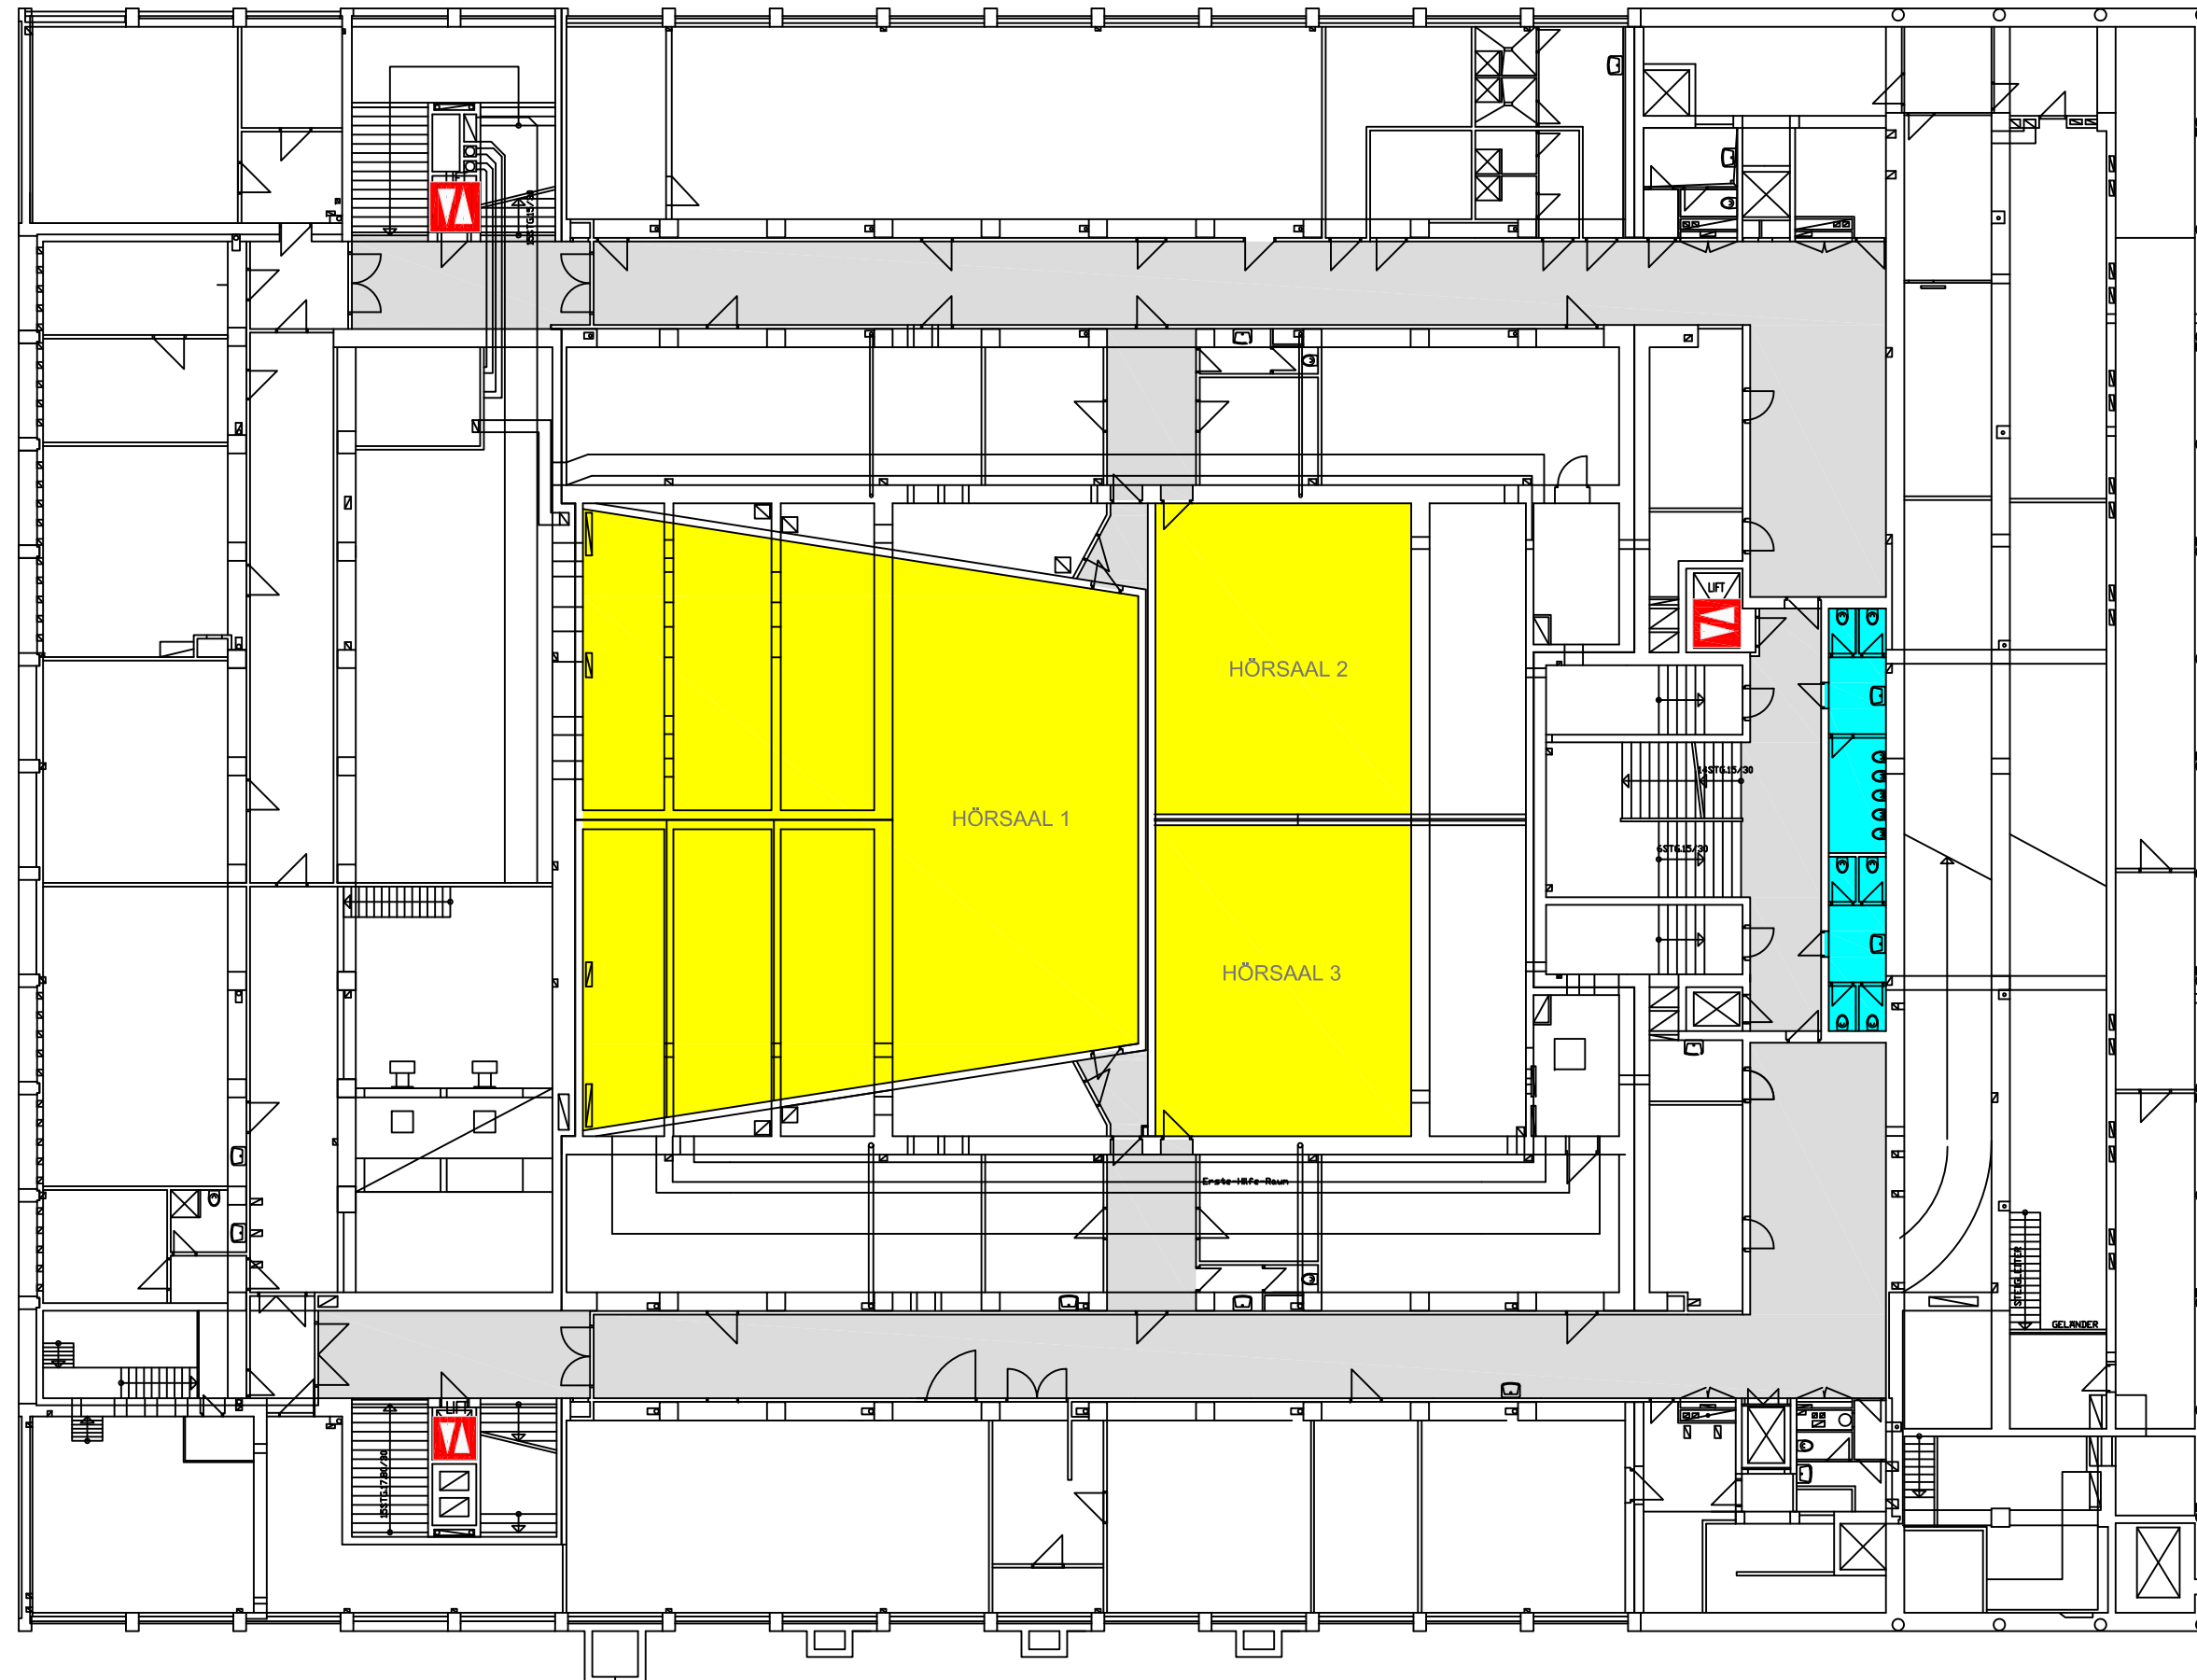

Rathausstraße

Liebiggasse 6

Universitätsstraße 7

Ebendorferstraße

- Lehrveranstaltungsraum -  
barrierefrei zugänglich
- Serviceeinrichtung -  
barrierefrei zugänglich
- Gänge
- LIFT Lift
- WC-Anlage

# ETAGENPLAN

Universitätsstraße 7  
Erdgeschoß

Rathausstraße

Liebiggasse 6

Universitätsstraße 7

Ebendorferstraße

- Lehrveranstaltungsraum - barrierefrei zugänglich
- Serviceeinrichtung - barrierefrei zugänglich
- LV-Raum bedingt barrierefrei zugänglich
- WC für mobilitätseingeschränkte Personen
- Gänge
- Lifte
- WC-Anlage
- Ausgang barrierefrei

# ETAGENPLAN

Universitätsstraße 7  
1.Stock

Rathausstraße

Liebiggasse 6

Universitätsstraße 7

Ebendorferstraße

- Lehrveranstaltungsraum - barrierefrei zugänglich
- Serviceeinrichtung - barrierefrei zugänglich
- Gänge
- Lifte
- WC-Anlage

Rathausstraße

Universitätsstraße 7

Liebiggasse 6

Ebendorferstraße

-  Lehrveranstaltungsraum - barrierefrei zugänglich
-  Serviceeinrichtung - barrierefrei zugänglich
-  Gänge
-  Lift
-  WC-Anlage

Rathausstraße