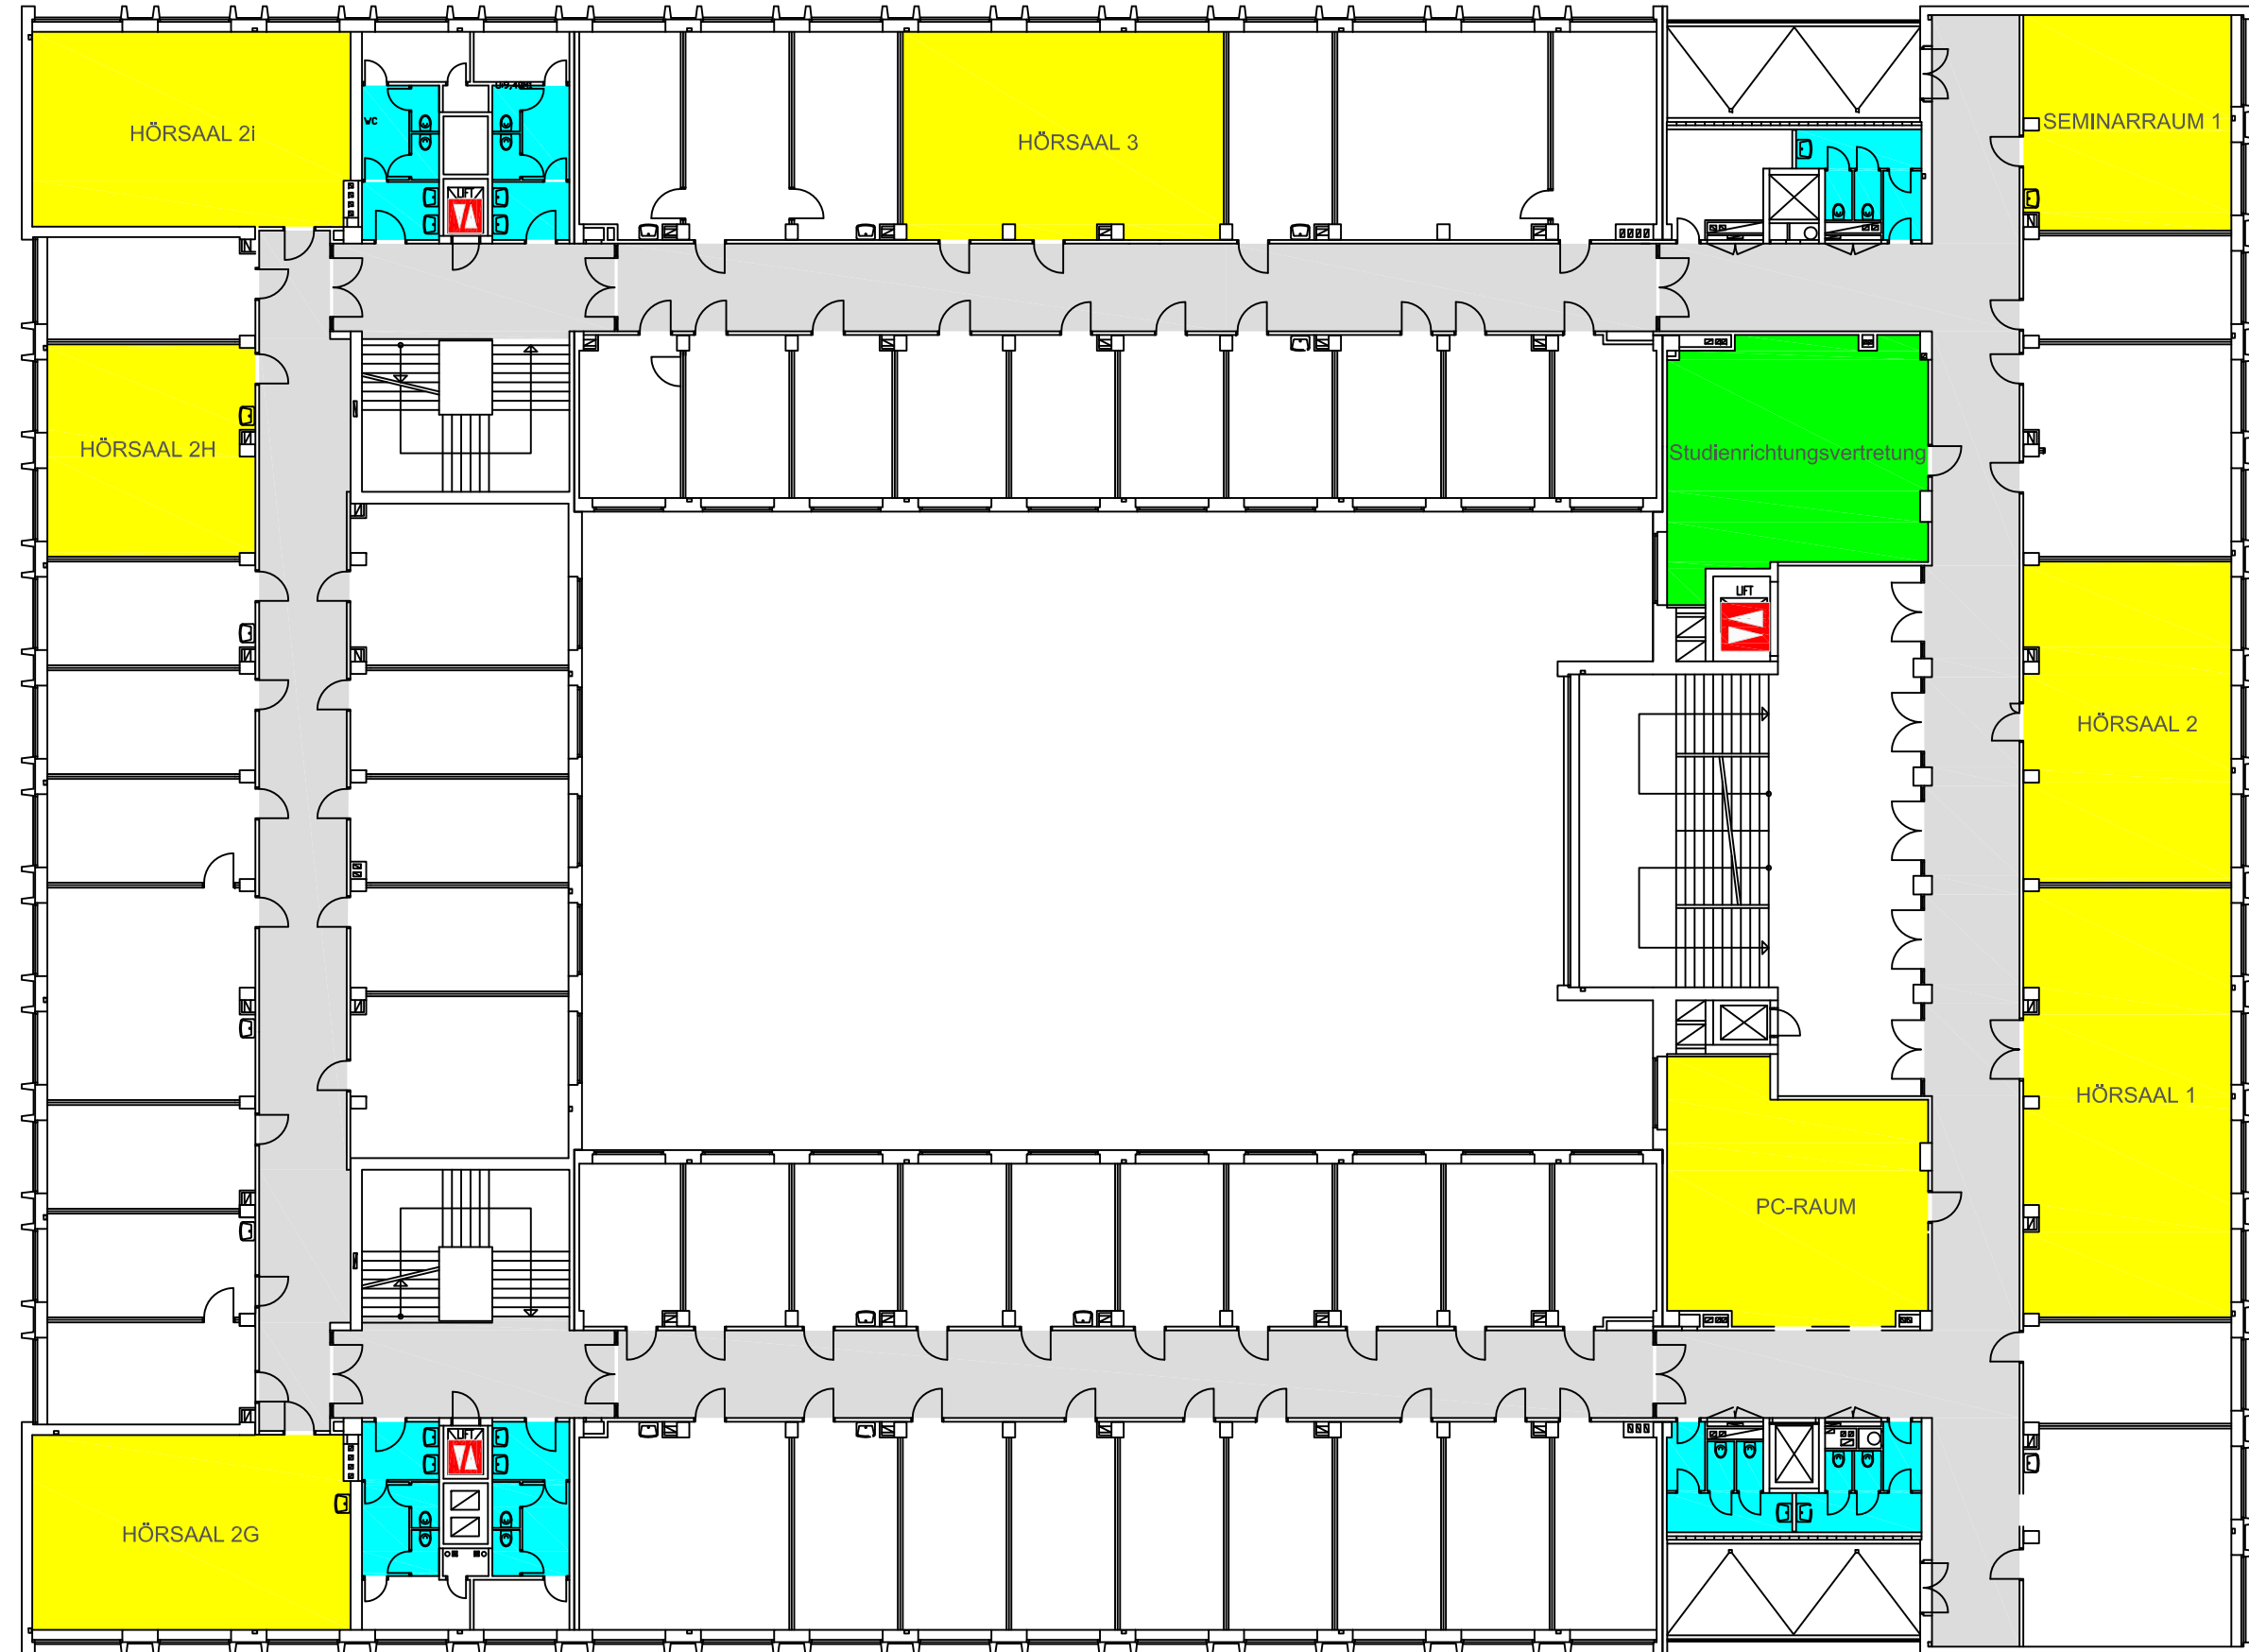

# ETAGENPLAN

Universitätsstraße 7  
Erdgeschoß

Rathausstraße

Liebiggasse 6

Universitätsstraße 7

Ebendorferstraße

- Lehrveranstaltungsraum - barrierefrei zugänglich
- Serviceeinrichtung - barrierefrei zugänglich
- LV-Raum bedingt barrierefrei zugänglich
- WC für mobilitätseingeschränkte Personen
- Gänge
- Lifte
- WC-Anlage
- Ausgang barrierefrei

# ETAGENPLAN

Universitätsstraße 7  
1.Stock

Rathausstraße

Liebiggasse 6

Universitätsstraße 7

Ebendorferstraße

- Lehrveranstaltungsraum - barrierefrei zugänglich
- Serviceeinrichtung - barrierefrei zugänglich
- Gänge
- Lifte
- WC-Anlage

Rathausstraße

Universitätsstraße 7

Liebiggasse 6

Ebendorferstraße

-  Lehrveranstaltungsraum - barrierefrei zugänglich
-  Serviceeinrichtung - barrierefrei zugänglich
-  Gänge
-  Lift
-  WC-Anlage

Rathausstraße

- Lehrveranstaltungsraum - barrierefrei zugänglich
- Gänge
- Lift
- WC-Anlage

Liebiggasse 6

Universitätsstraße 7

Ebendorferstraße