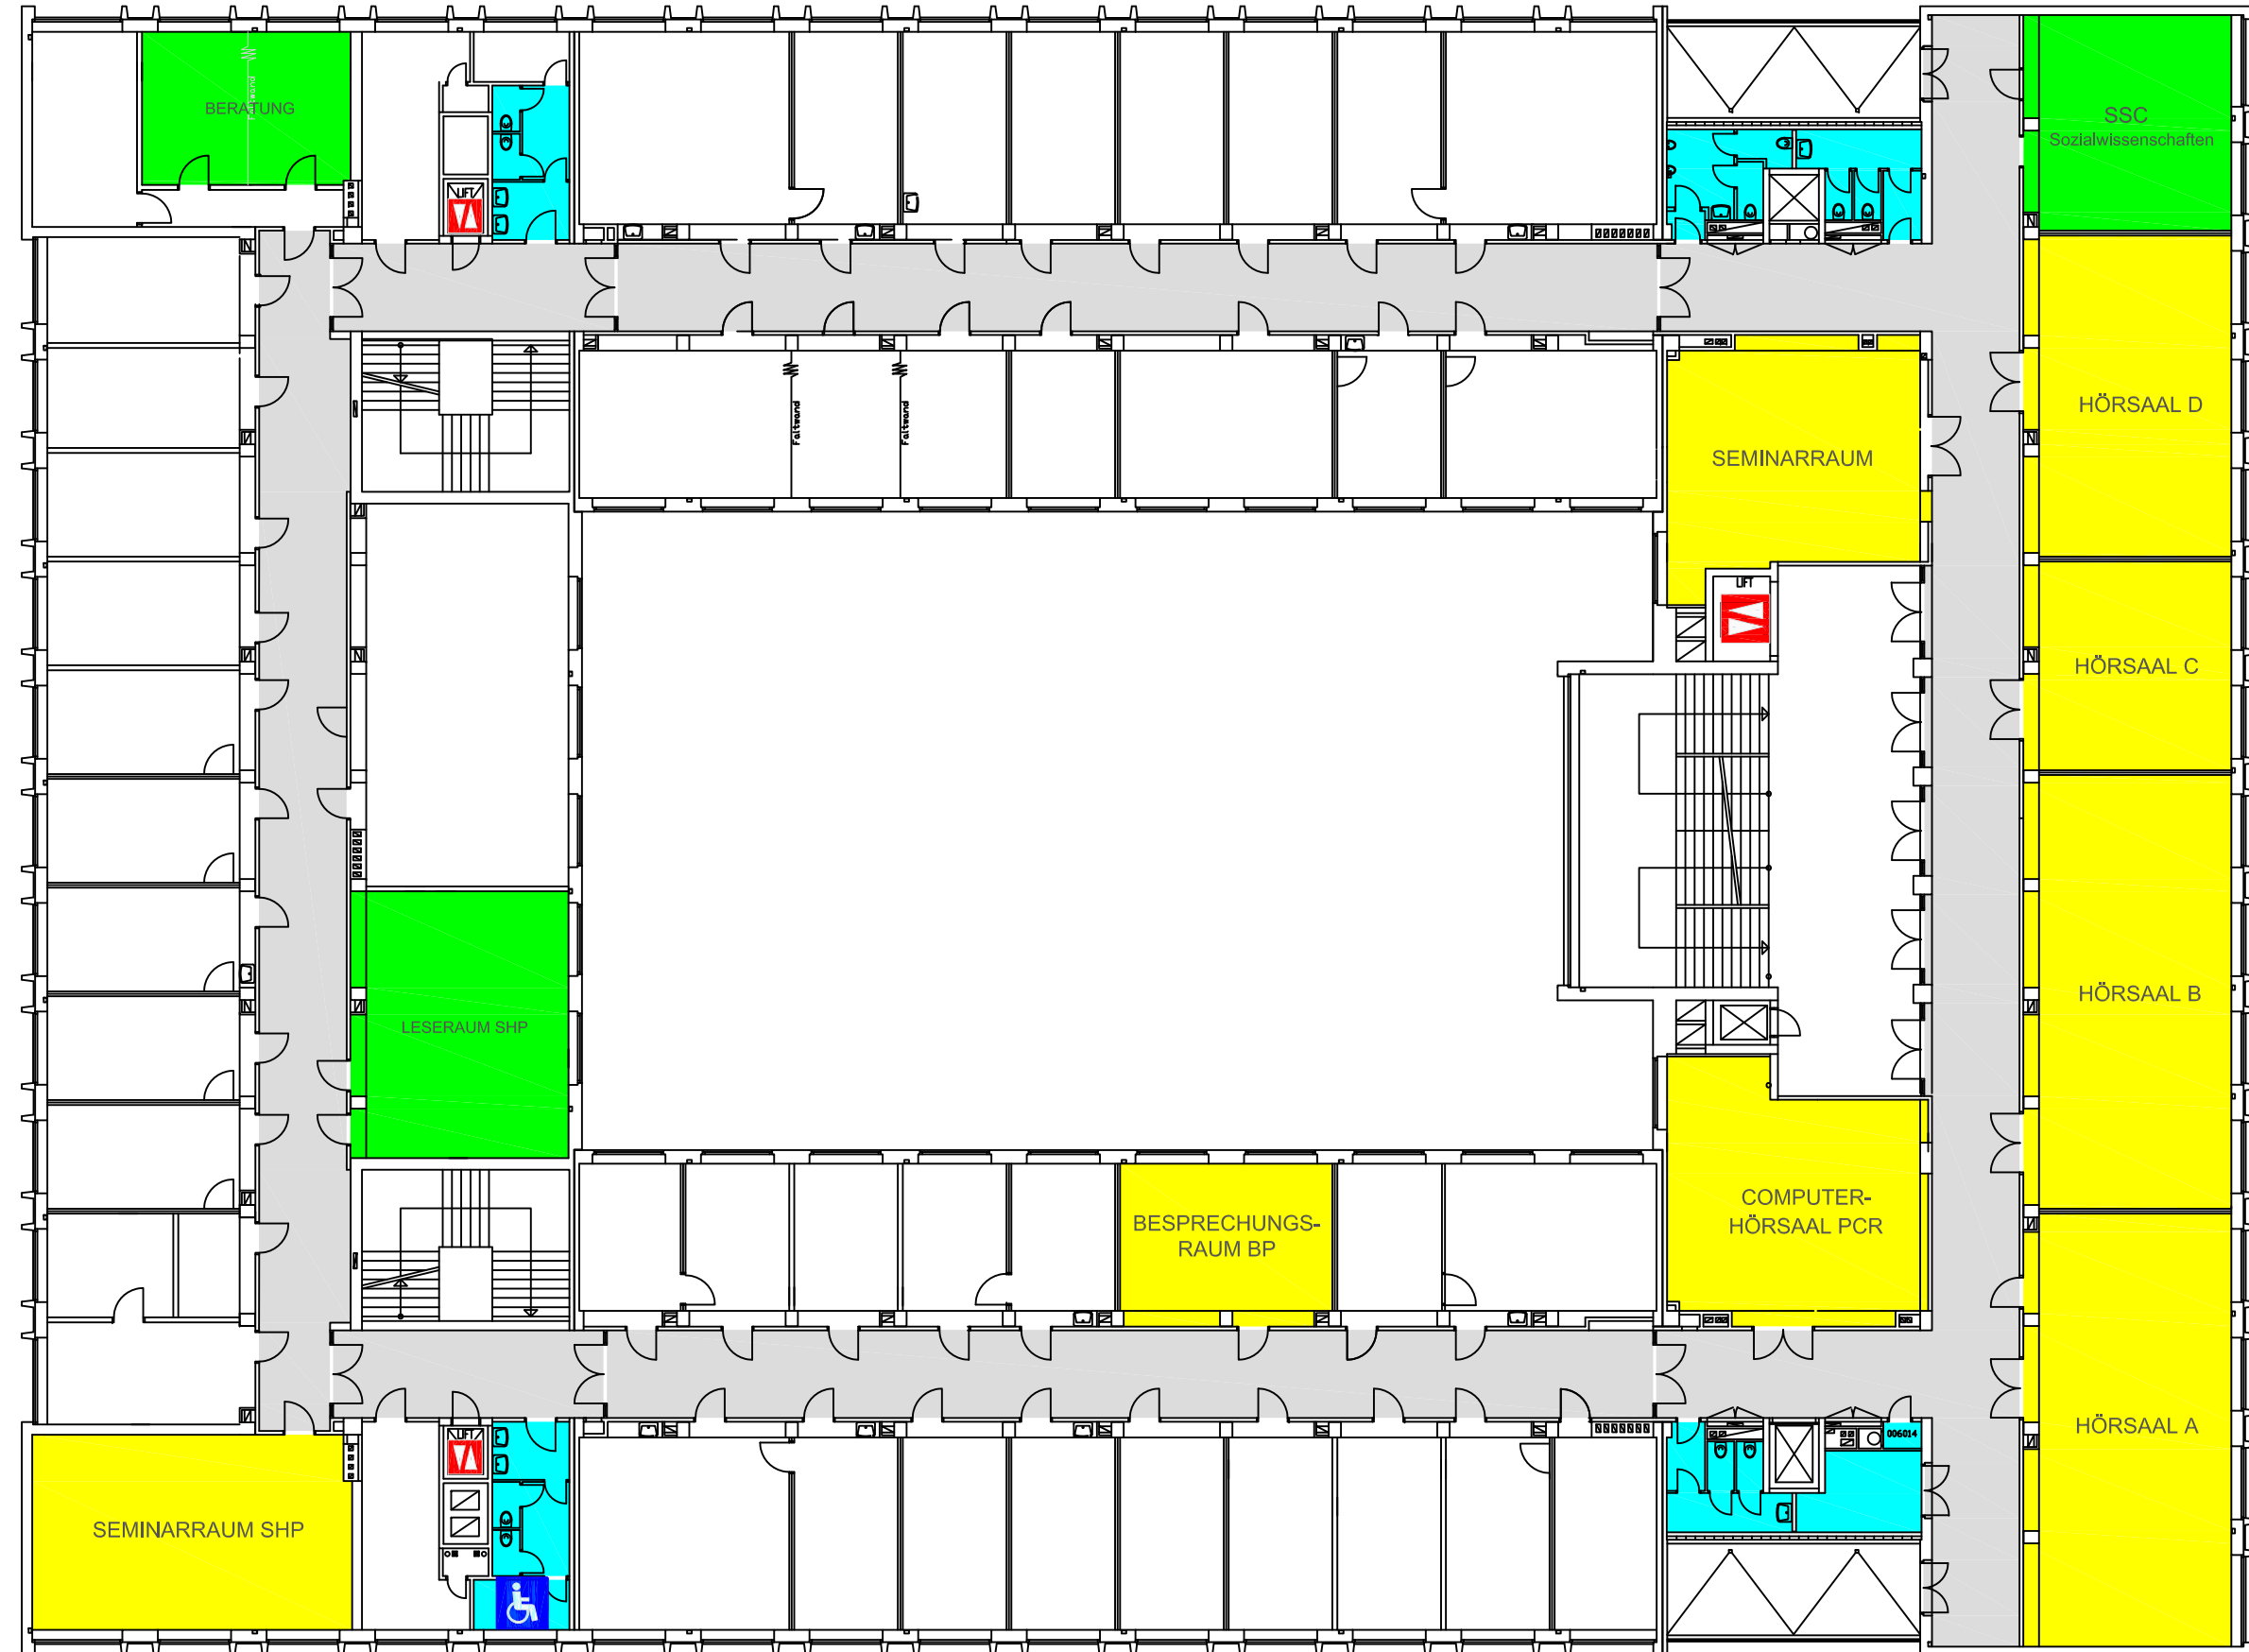

ETAGENPLAN

Universitätsstraße 7
6.Stock

Rathausstraße

6.Stock

- Lehrveranstaltungsraum - barrierefrei zugänglich
- Serviceeinrichtung - barrierefrei zugänglich
- WC für mobilitäts- eingeschränkte Personen
- Gänge
- Lift
- WC-Anlage

Liebiggasse 6

Universitätsstraße 7

Ebendorferstraße