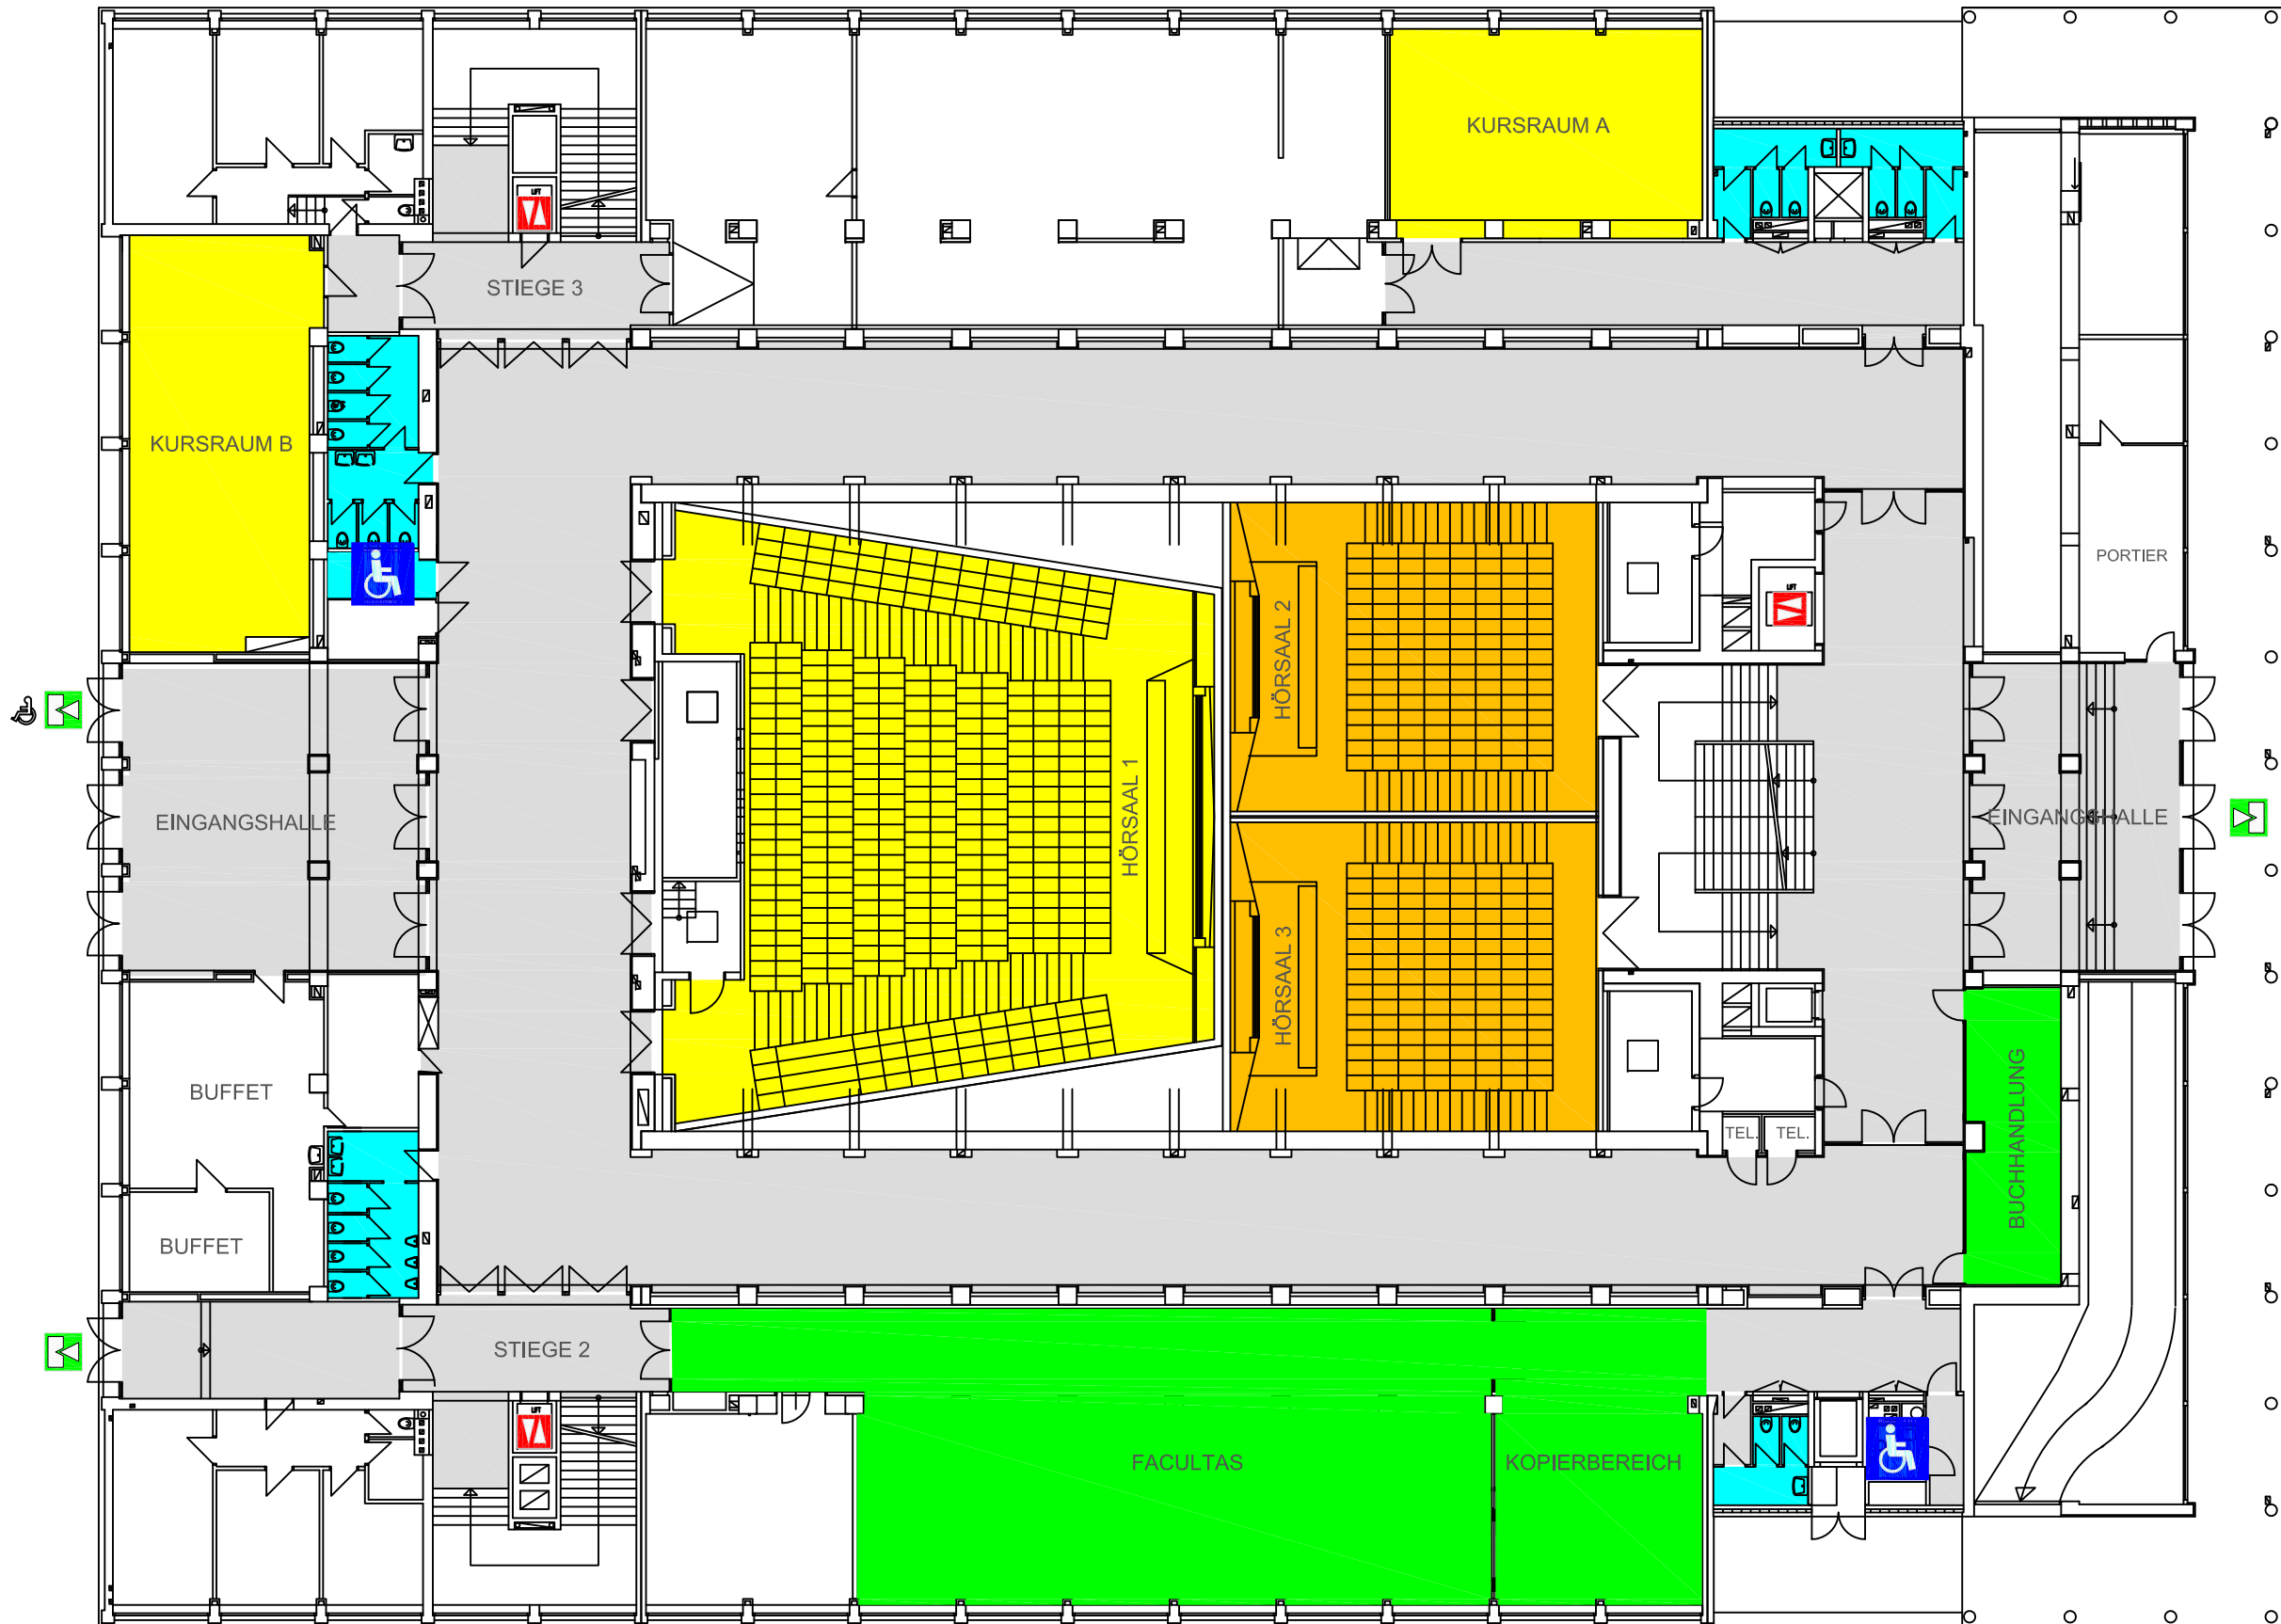

Rathausstraße

Liebiggasse 6

Universitätsstraße 7

Ebendorferstraße

- Lehrveranstaltungsraum -  
barrierefrei zugänglich
- Serviceeinrichtung -  
barrierefrei zugänglich
- Gänge
- LIFT Lift
- WC-Anlage

# ETAGENPLAN

Universitätsstraße 7  
Erdgeschoß

Rathausstraße

Liebiggasse 6

Universitätsstraße 7

Ebendorferstraße

- Lehrveranstaltungsraum - barrierefrei zugänglich
- Serviceeinrichtung - barrierefrei zugänglich
- LV-Raum bedingt barrierefrei zugänglich
- WC für mobilitätseingeschränkte Personen
- Gänge
- Lifte
- WC-Anlage
- Ausgang barrierefrei

# ETAGENPLAN

Universitätsstraße 7  
1.Stock

Rathausstraße

Liebiggasse 6

Universitätsstraße 7

Ebendorferstraße

- Lehrveranstaltungsraum - barrierefrei zugänglich
- Serviceeinrichtung - barrierefrei zugänglich
- Gänge
- Lifte
- WC-Anlage

Rathausstraße

Universitätsstraße 7

Liebiggasse 6

Ebendorferstraße

-  Lehrveranstaltungsraum - barrierefrei zugänglich
-  Serviceeinrichtung - barrierefrei zugänglich
-  Gänge
-  Lift
-  WC-Anlage

Rathausstraße