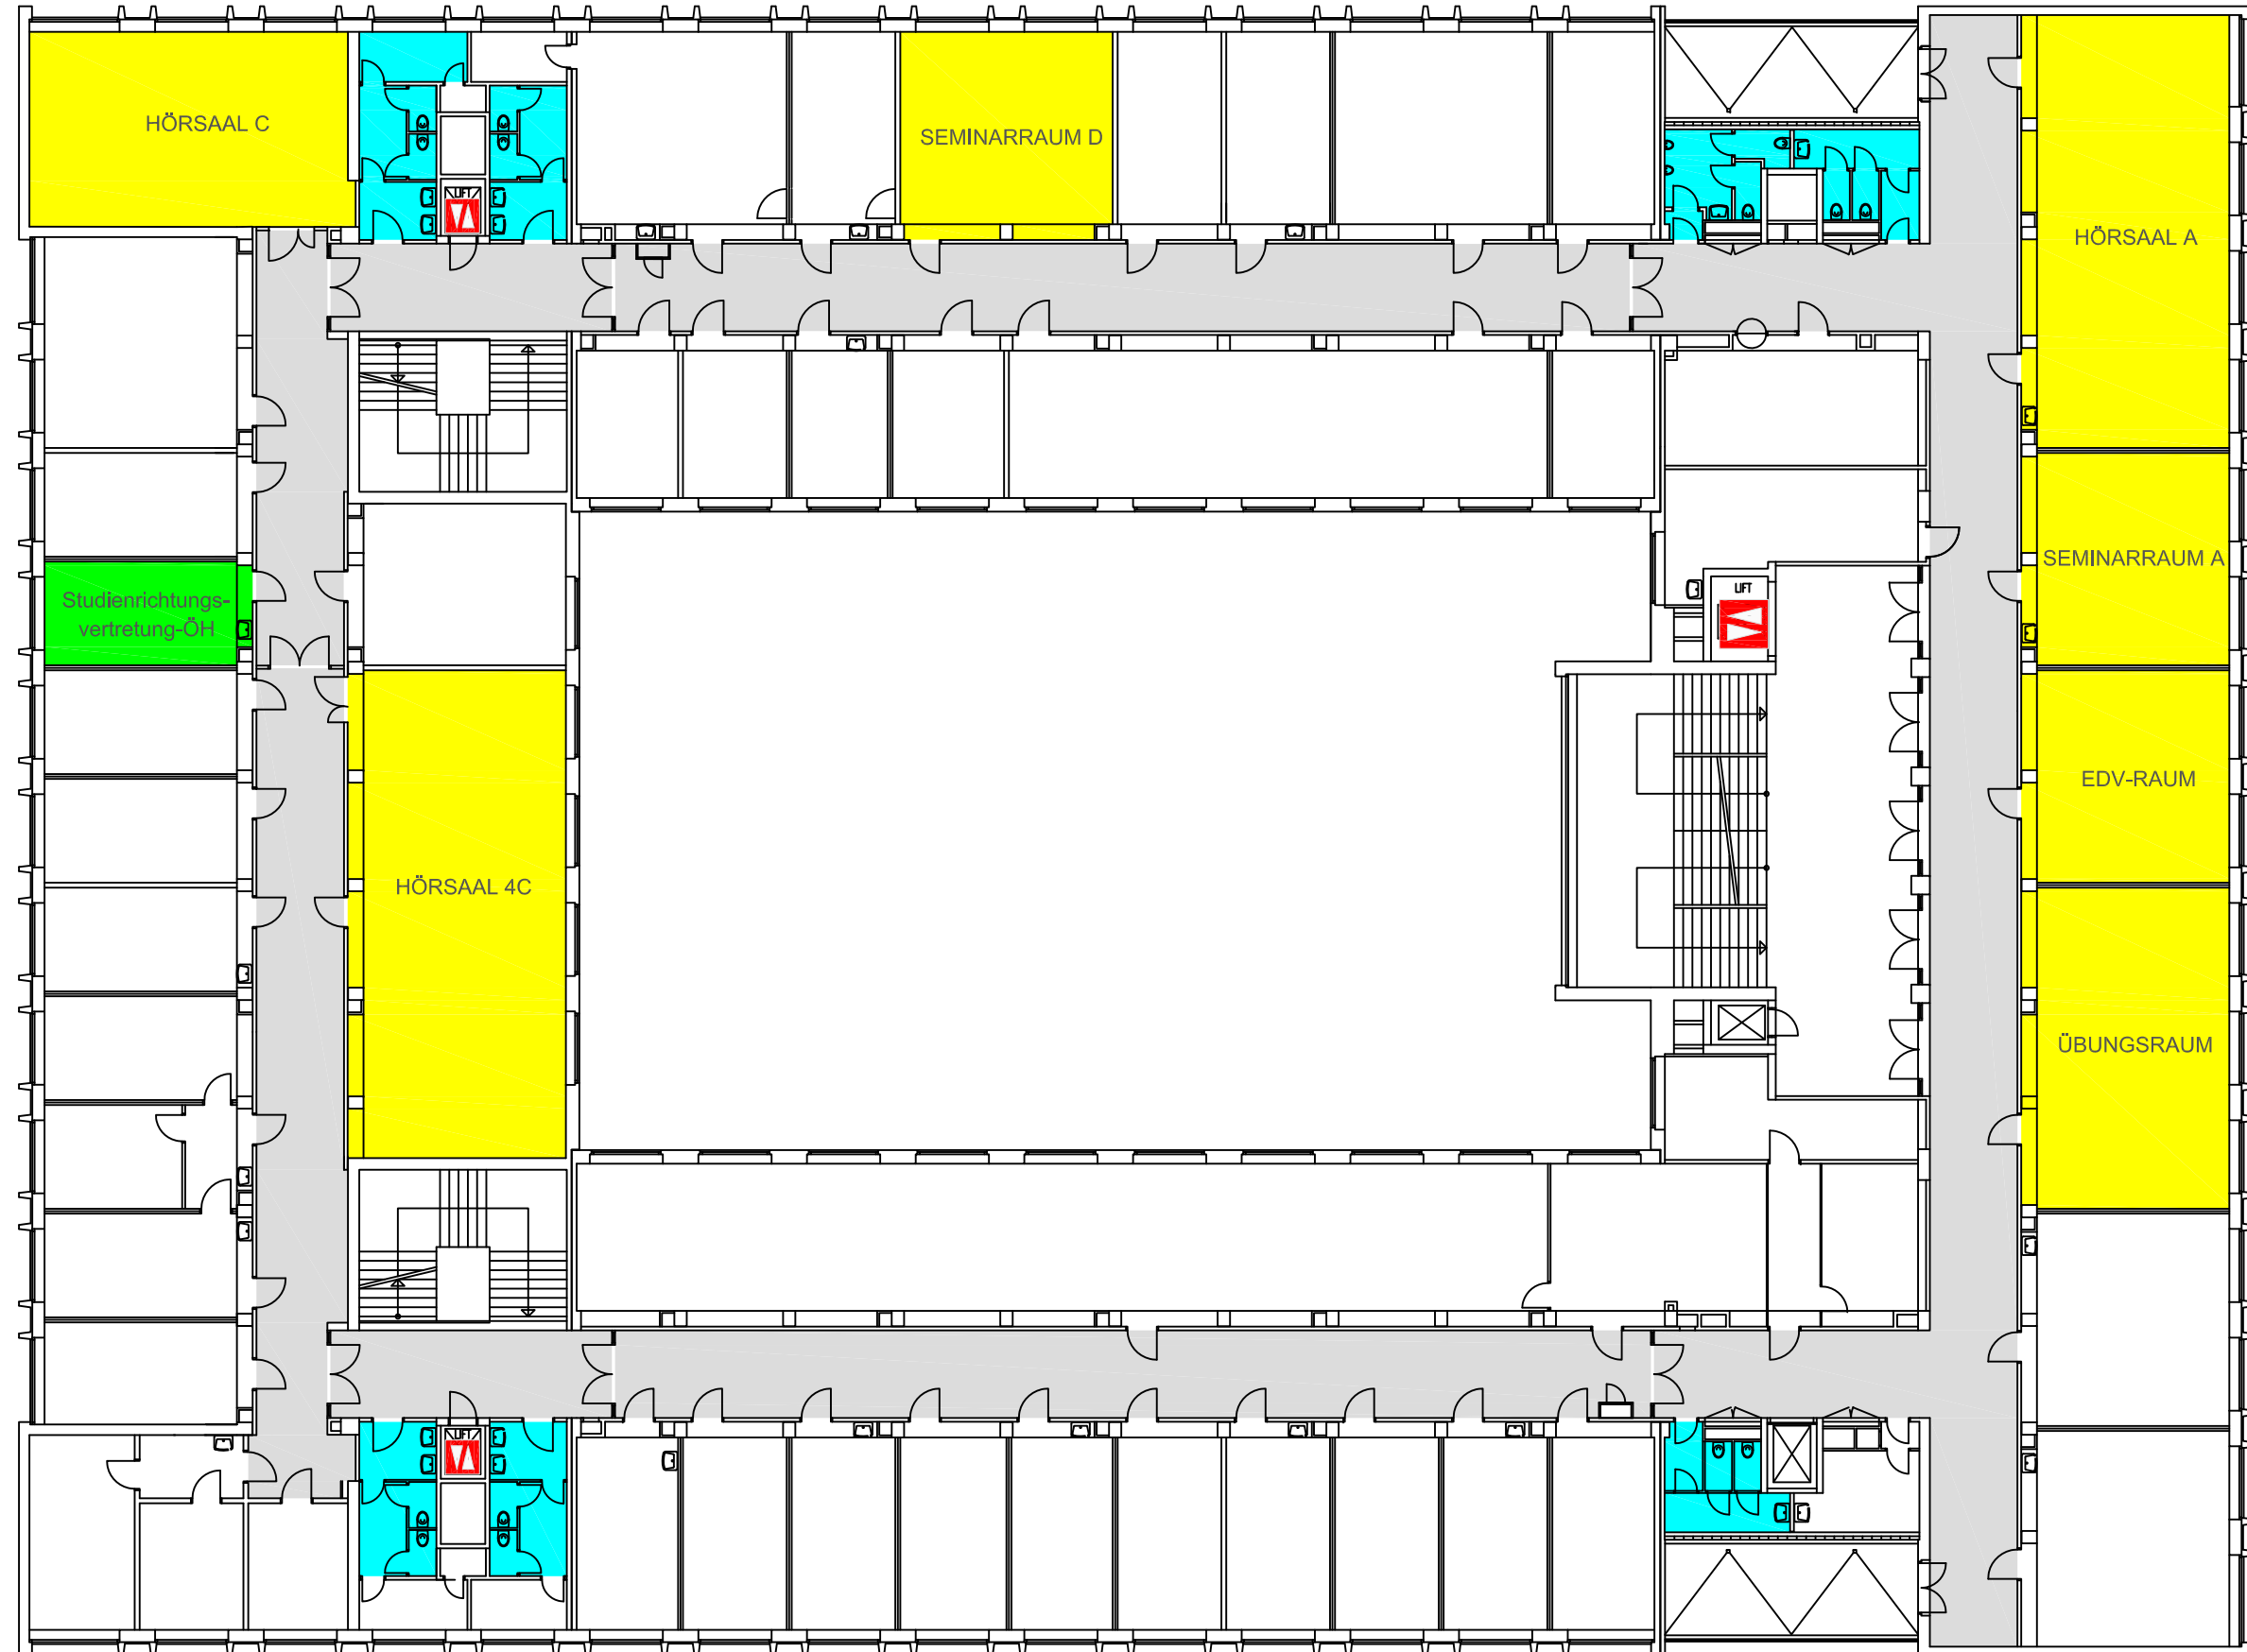

# ETAGENPLAN

Universitätsstraße 7  
1.Stock

Rathausstraße

Liebiggasse 6

Universitätsstraße 7

Ebendorferstraße

- Lehrveranstaltungsraum - barrierefrei zugänglich
- Serviceeinrichtung - barrierefrei zugänglich
- Gänge
- Lifte
- WC-Anlage

# ETAGENPLAN

Universitätsstraße 7  
4.Stock

Rathausstraße

4.Stock

- Lehrveranstaltungsraum - barrierefrei zugänglich
- Serviceeinrichtung - barrierefrei zugänglich
- Gänge
- Life
- WC-Anlage

Liebiggasse 6

Universitätsstraße 7

Ebendorferstraße

Rathausstraße

- Lehrveranstaltungsraum - barrierefrei zugänglich
- Serviceeinrichtung - barrierefrei zugänglich
- Gänge
- Lift
- WC-Anlage

Liebiggasse 6

Universitätsstraße 7

Ebendorferstraße

# ETAGENPLAN

Universitätsstraße 7  
6.Stock

Rathausstraße

6.Stock

-  Lehrveranstaltungsraum - barrierefrei zugänglich
-  Serviceeinrichtung - barrierefrei zugänglich
-  WC für mobilitäts- eingeschränkte Personen
-  Gänge
-  Lift
-  WC-Anlage