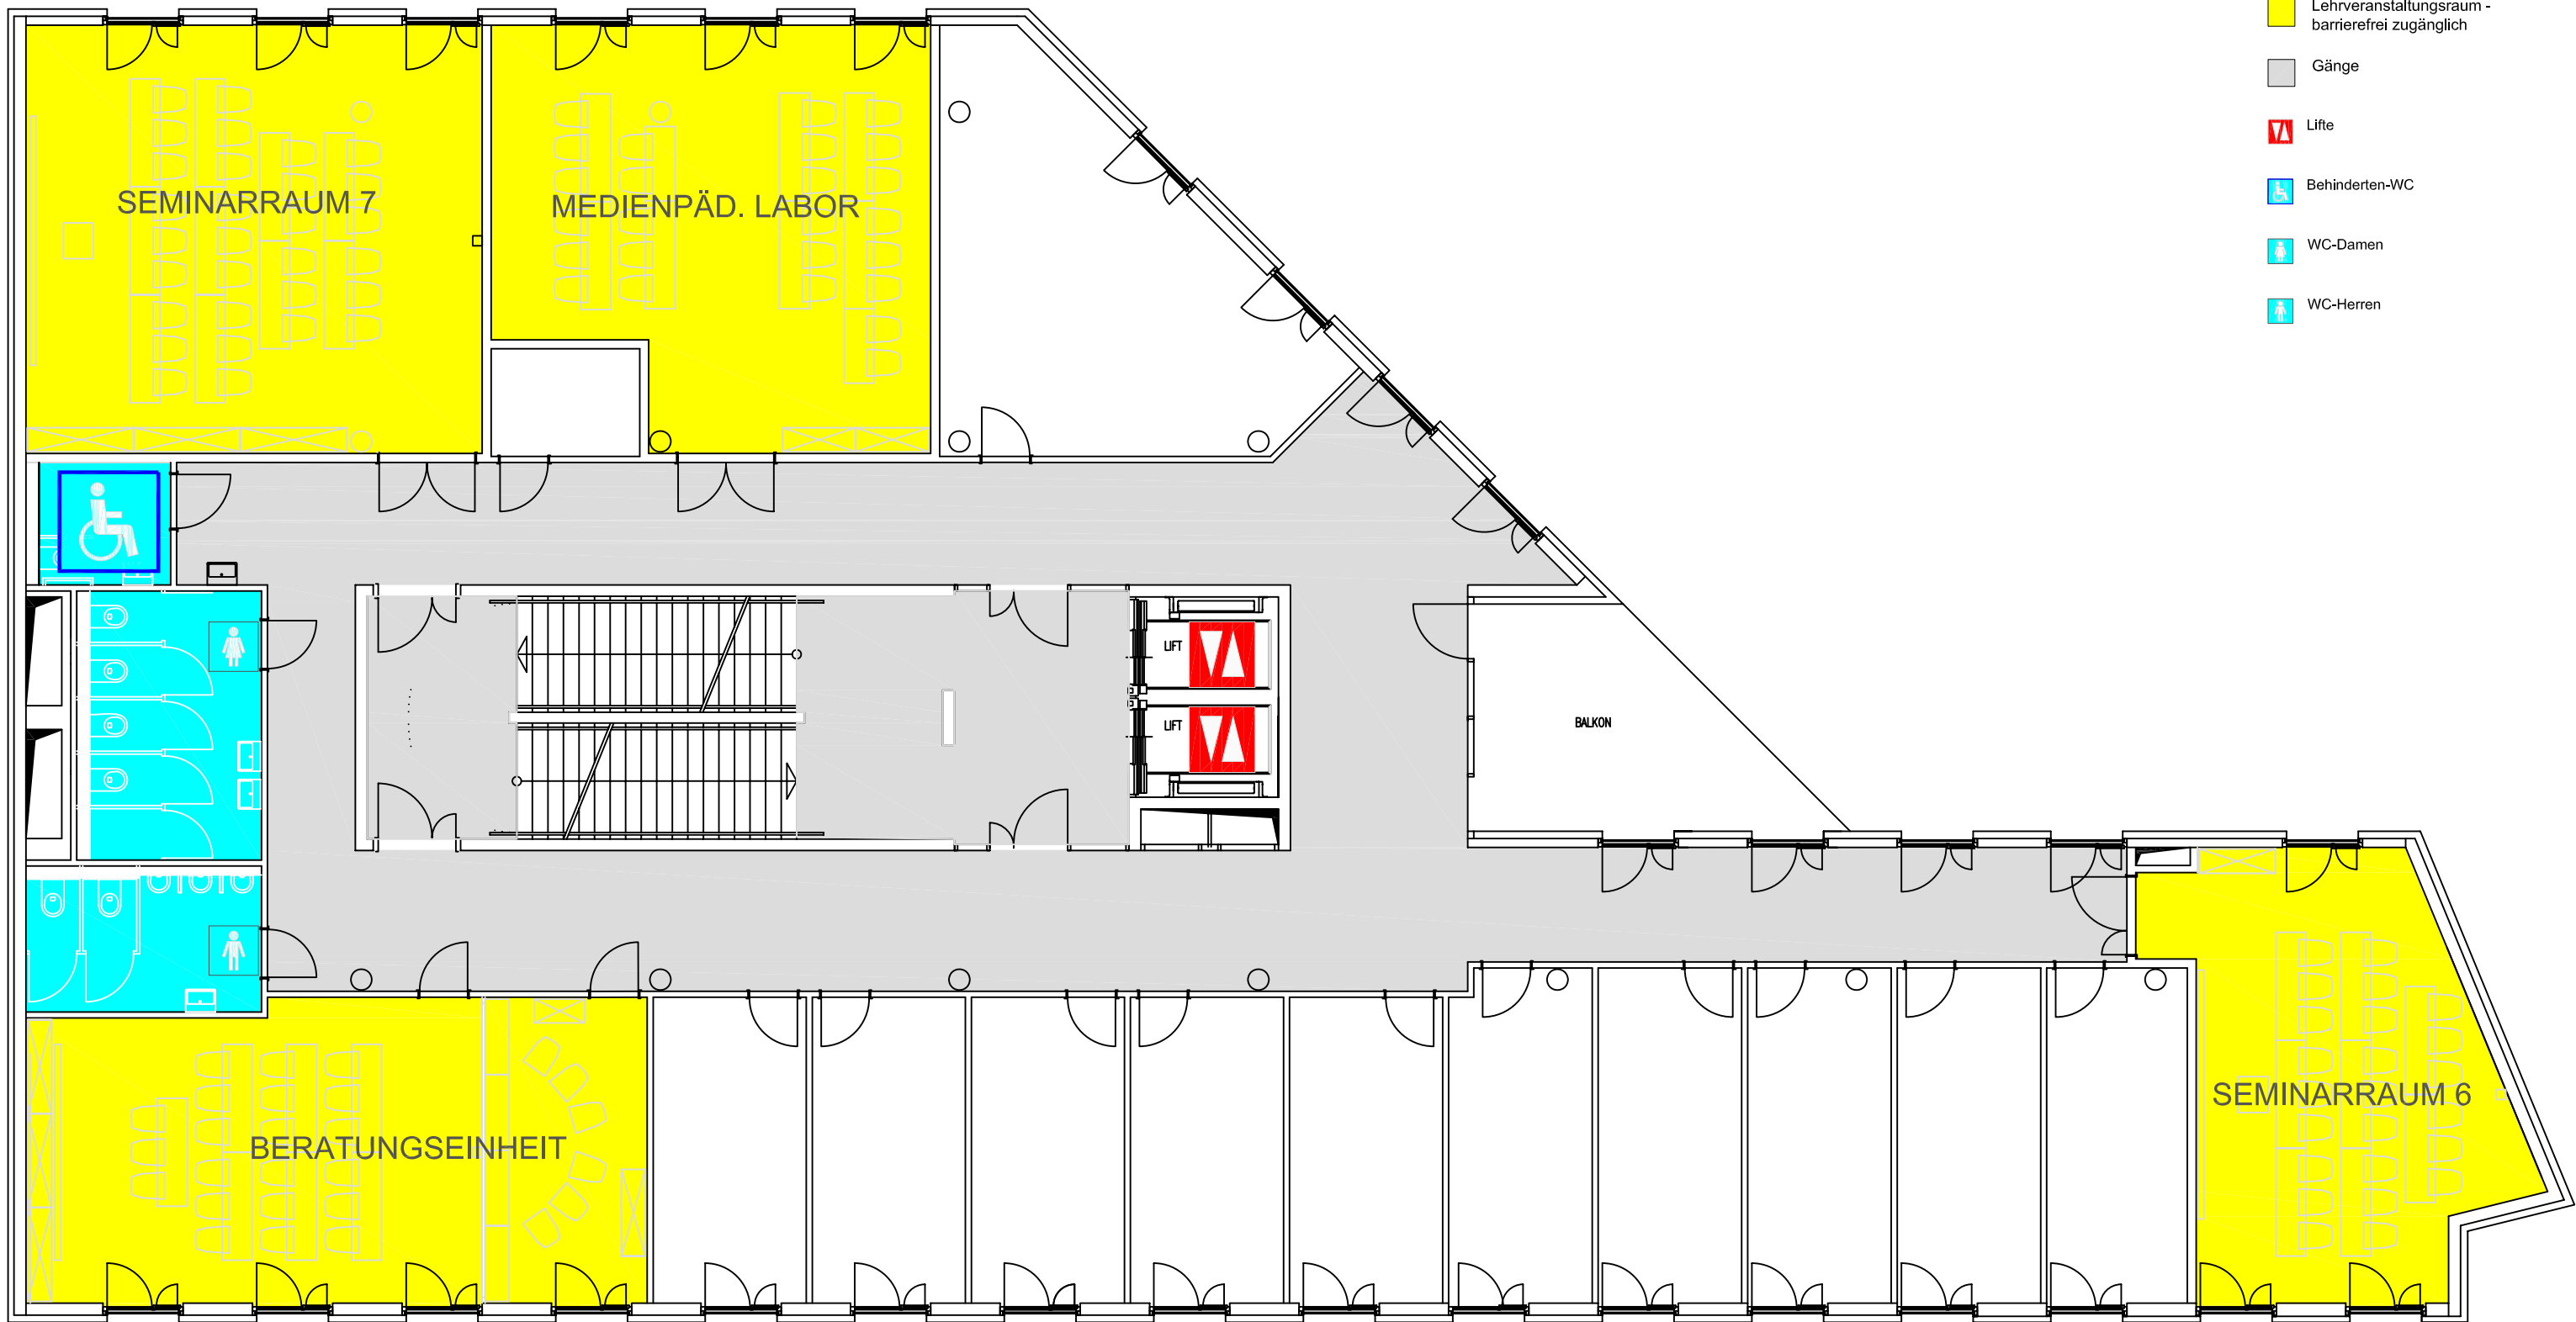

Barrierefreie Wege

Erdgeschoß

Sensengasse 3a

Barrierefreie Wege

1.Obergeschoß

- Lehrveranstaltungsraum - barrierefrei zugänglich
- Serviceeinrichtung - barrierefrei zugänglich
- Gänge
- Lift
- Behinderten-WC
- WC-Damen
- WC-Herren
- Induktionsschleife

Sensengasse 3a

Barrierefreie Wege

2.Obergeschoß

Sensengasse 3a

Barrierefreie Wege

3.Obergeschoß

-  Gänge
-  Lifte
-  Behinderten-WC
-  WC-Damen
-  WC-Herren

Sensengasse 3a

Barrierefreie Wege

4.Obergeschoß

Sensengasse 3a

Barrierefreie Wege

5.Obergeschoß

Sensengasse 3a

Barrierefreie Wege

6.Obergeschoß

-  Gänge
-  Lifte
-  Behinderten-WC
-  WC-Damen
-  WC-Herren

Sensengasse 3a

Barrierefreie Wege

1.Untergeschoß

- Serviceeinrichtung - barrierefrei zugänglich
- Gänge
- Lift
- Behinderten-WC
- WC-Damen
- WC-Herren