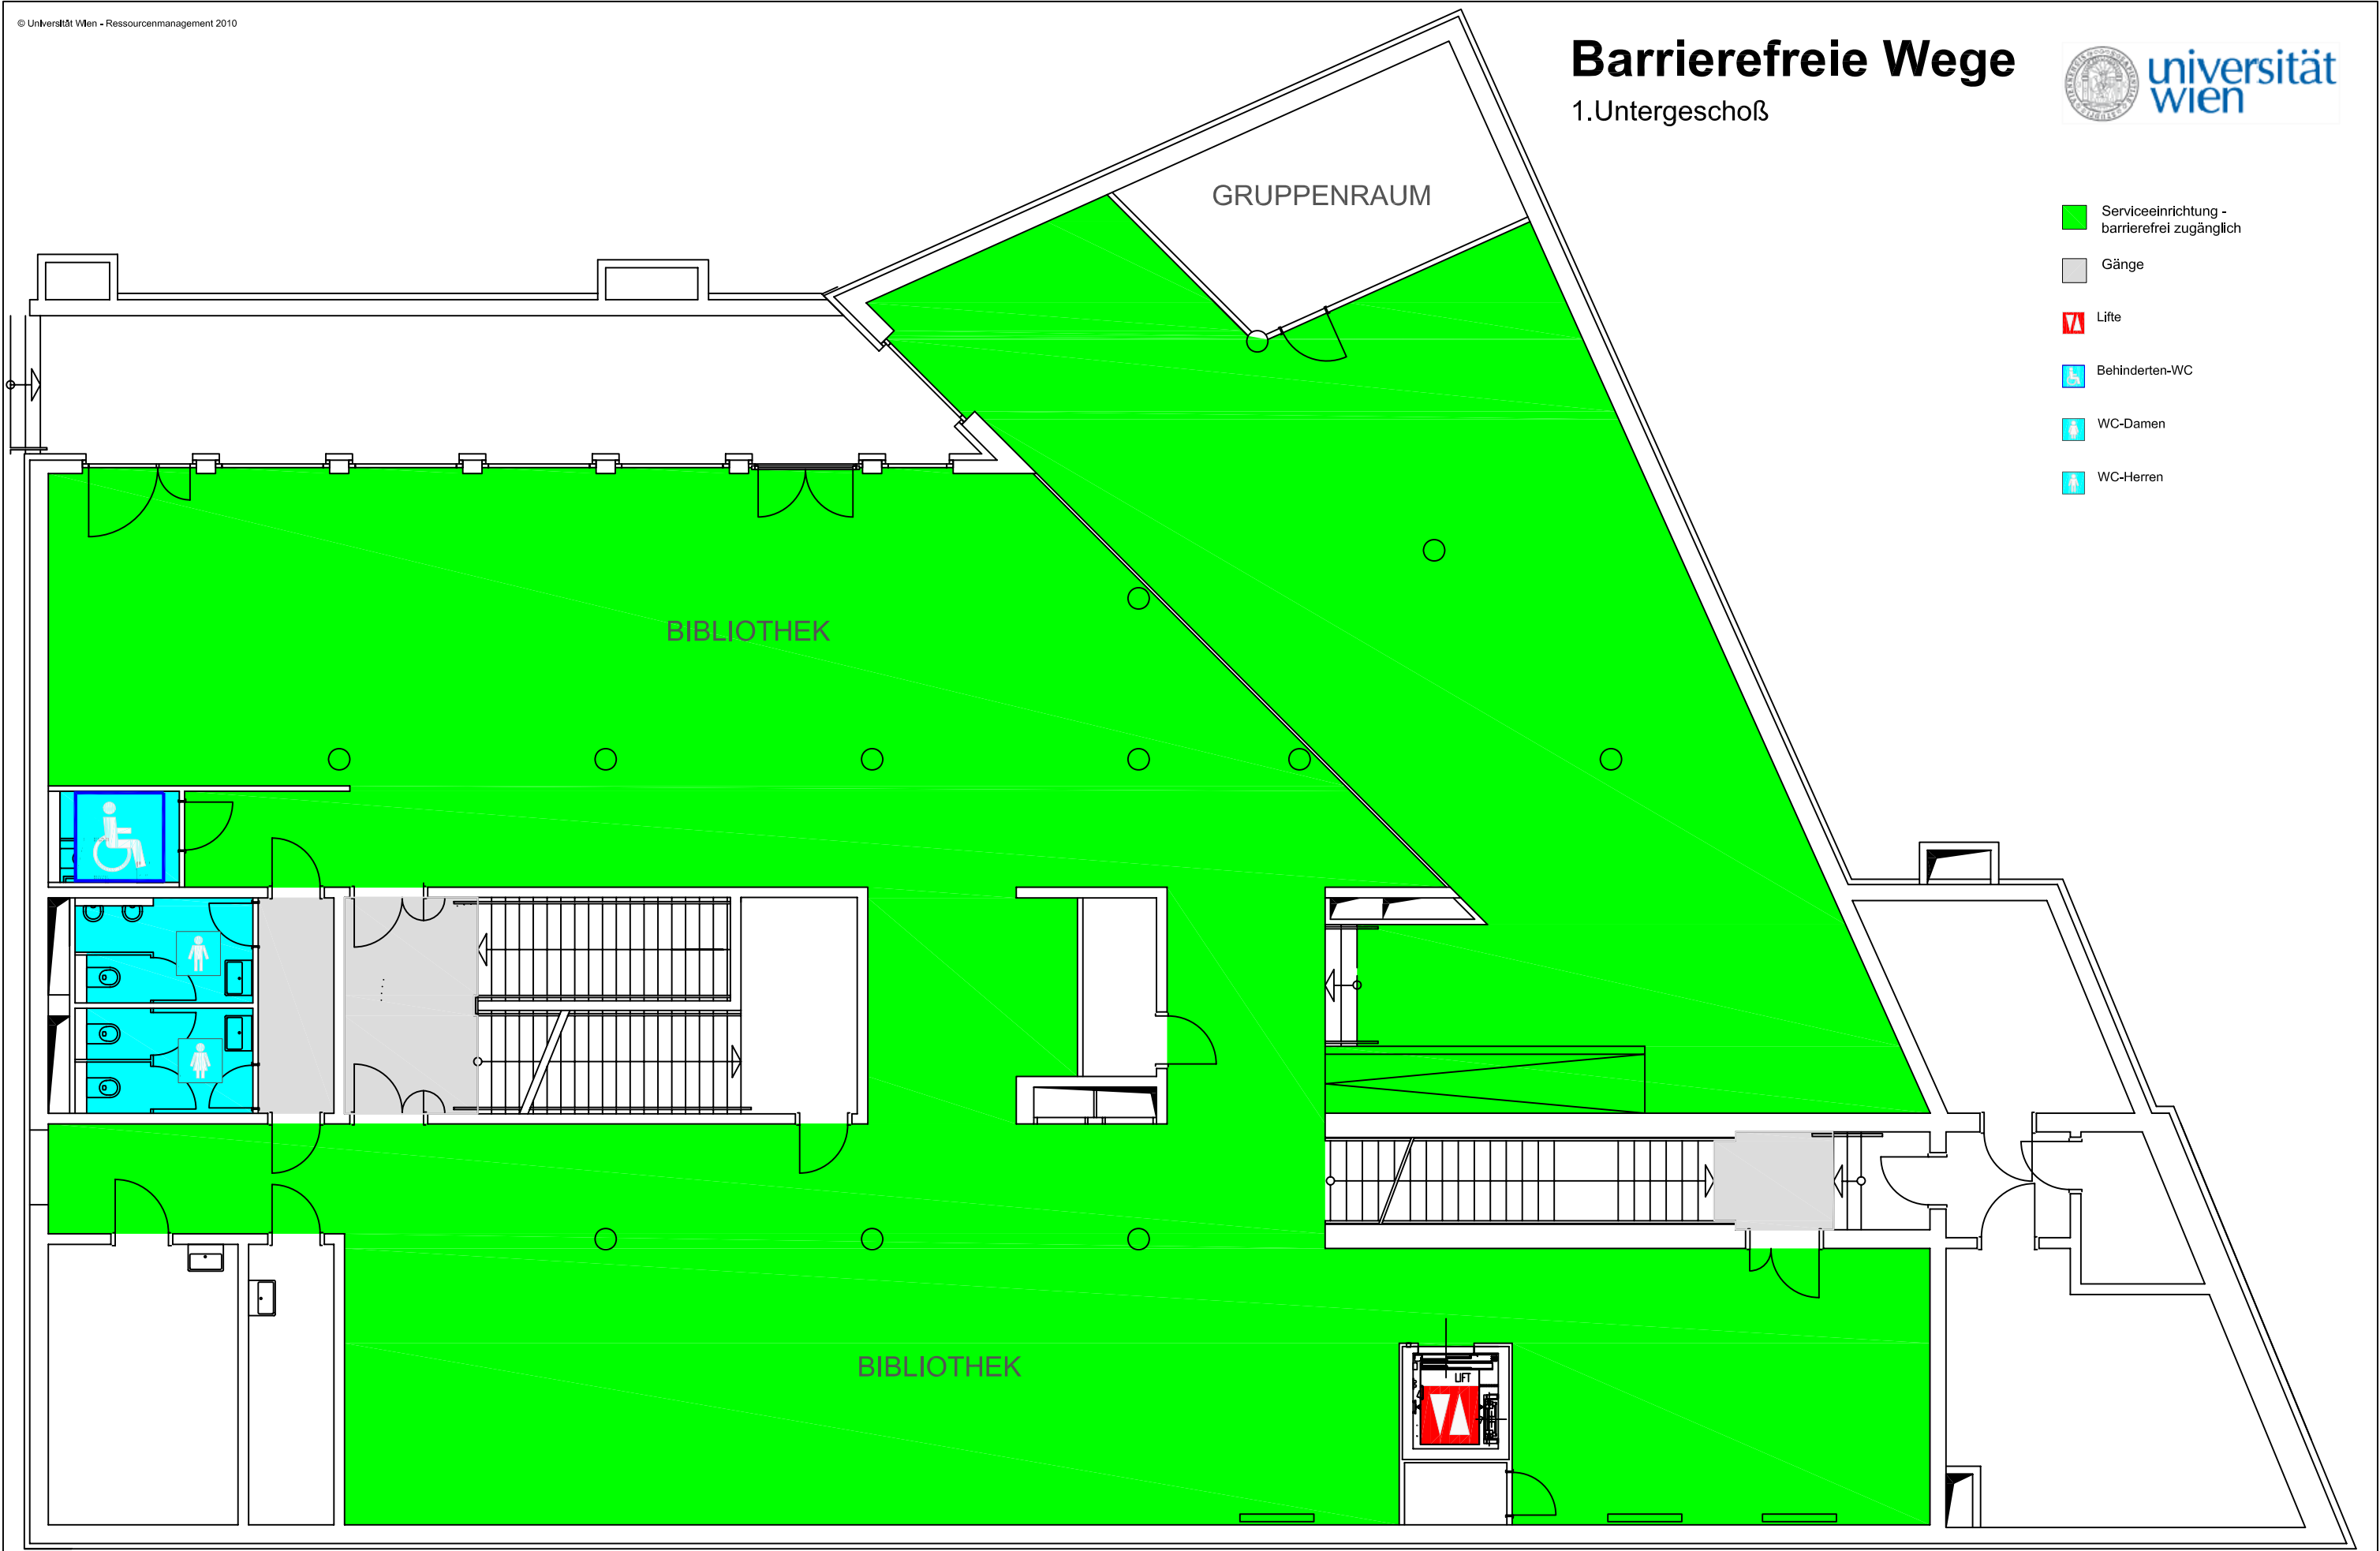

Barrierefreie Wege

Erdgeschoß

Sensengasse 3a

Barrierefreie Wege

1.Obergeschoß

- Lehrveranstaltungsraum - barrierefrei zugänglich
- Serviceeinrichtung - barrierefrei zugänglich
- Gänge
- Lift
- Behinderten-WC
- WC-Damen
- WC-Herren
- Induktionsschleife

Sensengasse 3a

Barrierefreie Wege

2.Obergeschoß

Sensengasse 3a

Barrierefreie Wege

3.Obergeschoß

-  Gänge
-  Lifte
-  Behinderten-WC
-  WC-Damen
-  WC-Herren

Sensengasse 3a

-  Gänge
-  Lifte
-  Behinderten-WC
-  WC-Damen
-  WC-Herren

Sensengasse 3a

Barrierefreie Wege

1.Untergeschoß

- Serviceeinrichtung - barrierefrei zugänglich
- Gänge
- Lift
- Behinderten-WC
- WC-Damen
- WC-Herren

Sensengasse 3a

Barrierefreie Wege

2.Untergeschoß

-  Serviceeinrichtung - barrierefrei zugänglich
-  Gänge
-  Lift

Sensengasse 3a