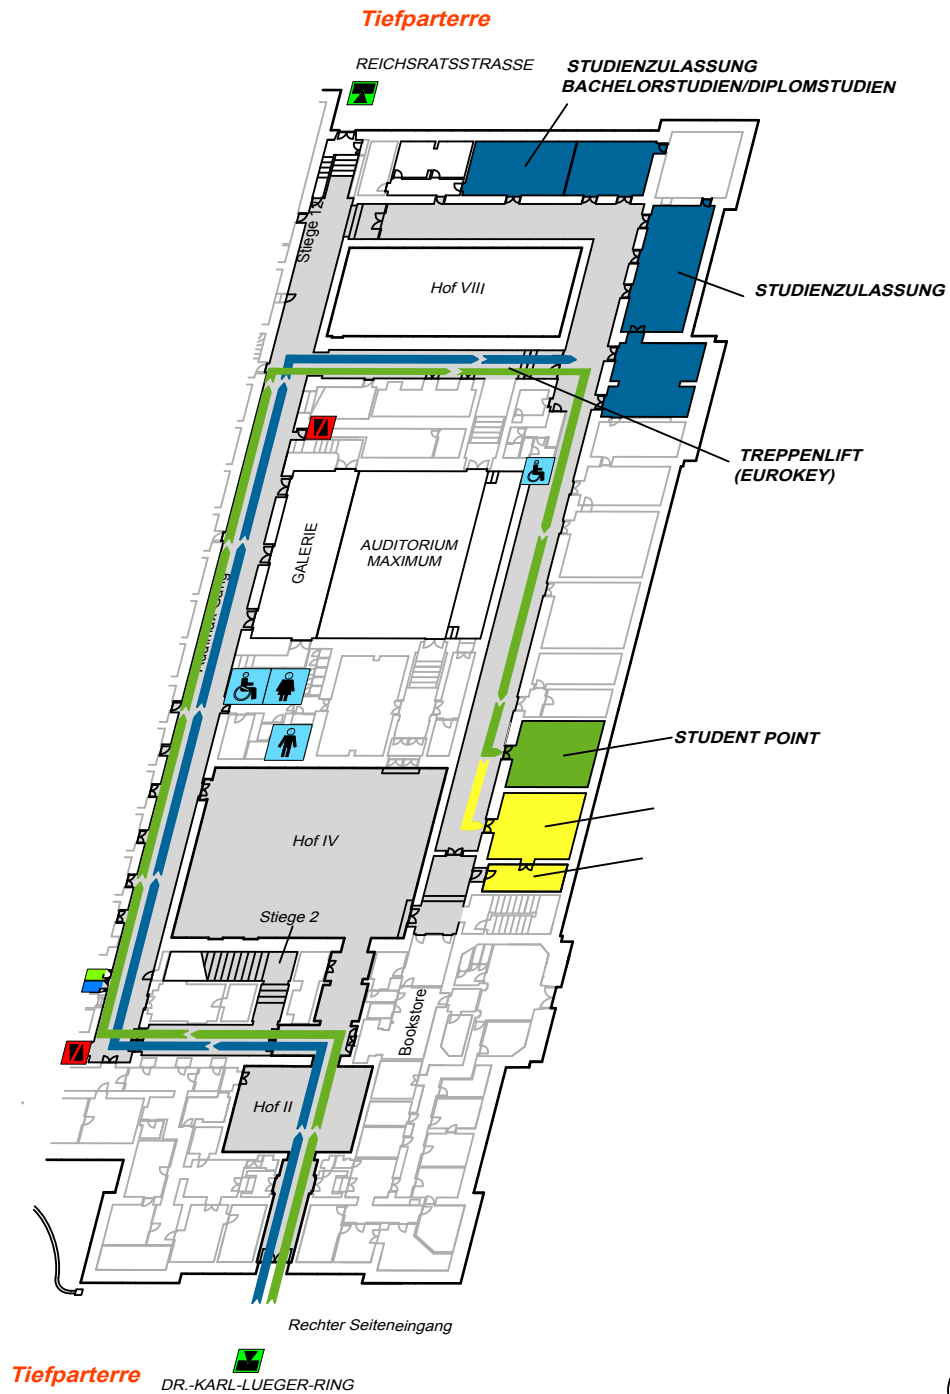

REFERAT STUDIENZULASSUNG  
 STUDENT POINT  
 SSC SOZIALWISSENSCHAFTEN  
 SSC PHILOSOPHIE UND  
 BILDUNGSWISSENSCHAFT

universität  
 wien

DLE Studien- und Lehrwesen

Barrierefreier Zugang - Hauptgebäude

- |  |                                 |
|--|---------------------------------|
| Referat Studienzulassung<br>Admission Office | Student Point                   |
| StudienServiceCenter<br>StudentServiceCenter | Portier<br>Information Desk     |
| Ausgang<br>Exit                              | Aufzug<br>Elevator              |
| WC Damen<br>Ladies                           | WC Herren<br>Gents              |
| Behinderten-WC (Eurokey)<br>Disabled Persons | Gastronomie<br>Food & Beverages |
| Bankomat<br>ATM/ Cash Dispenser              |                                 |