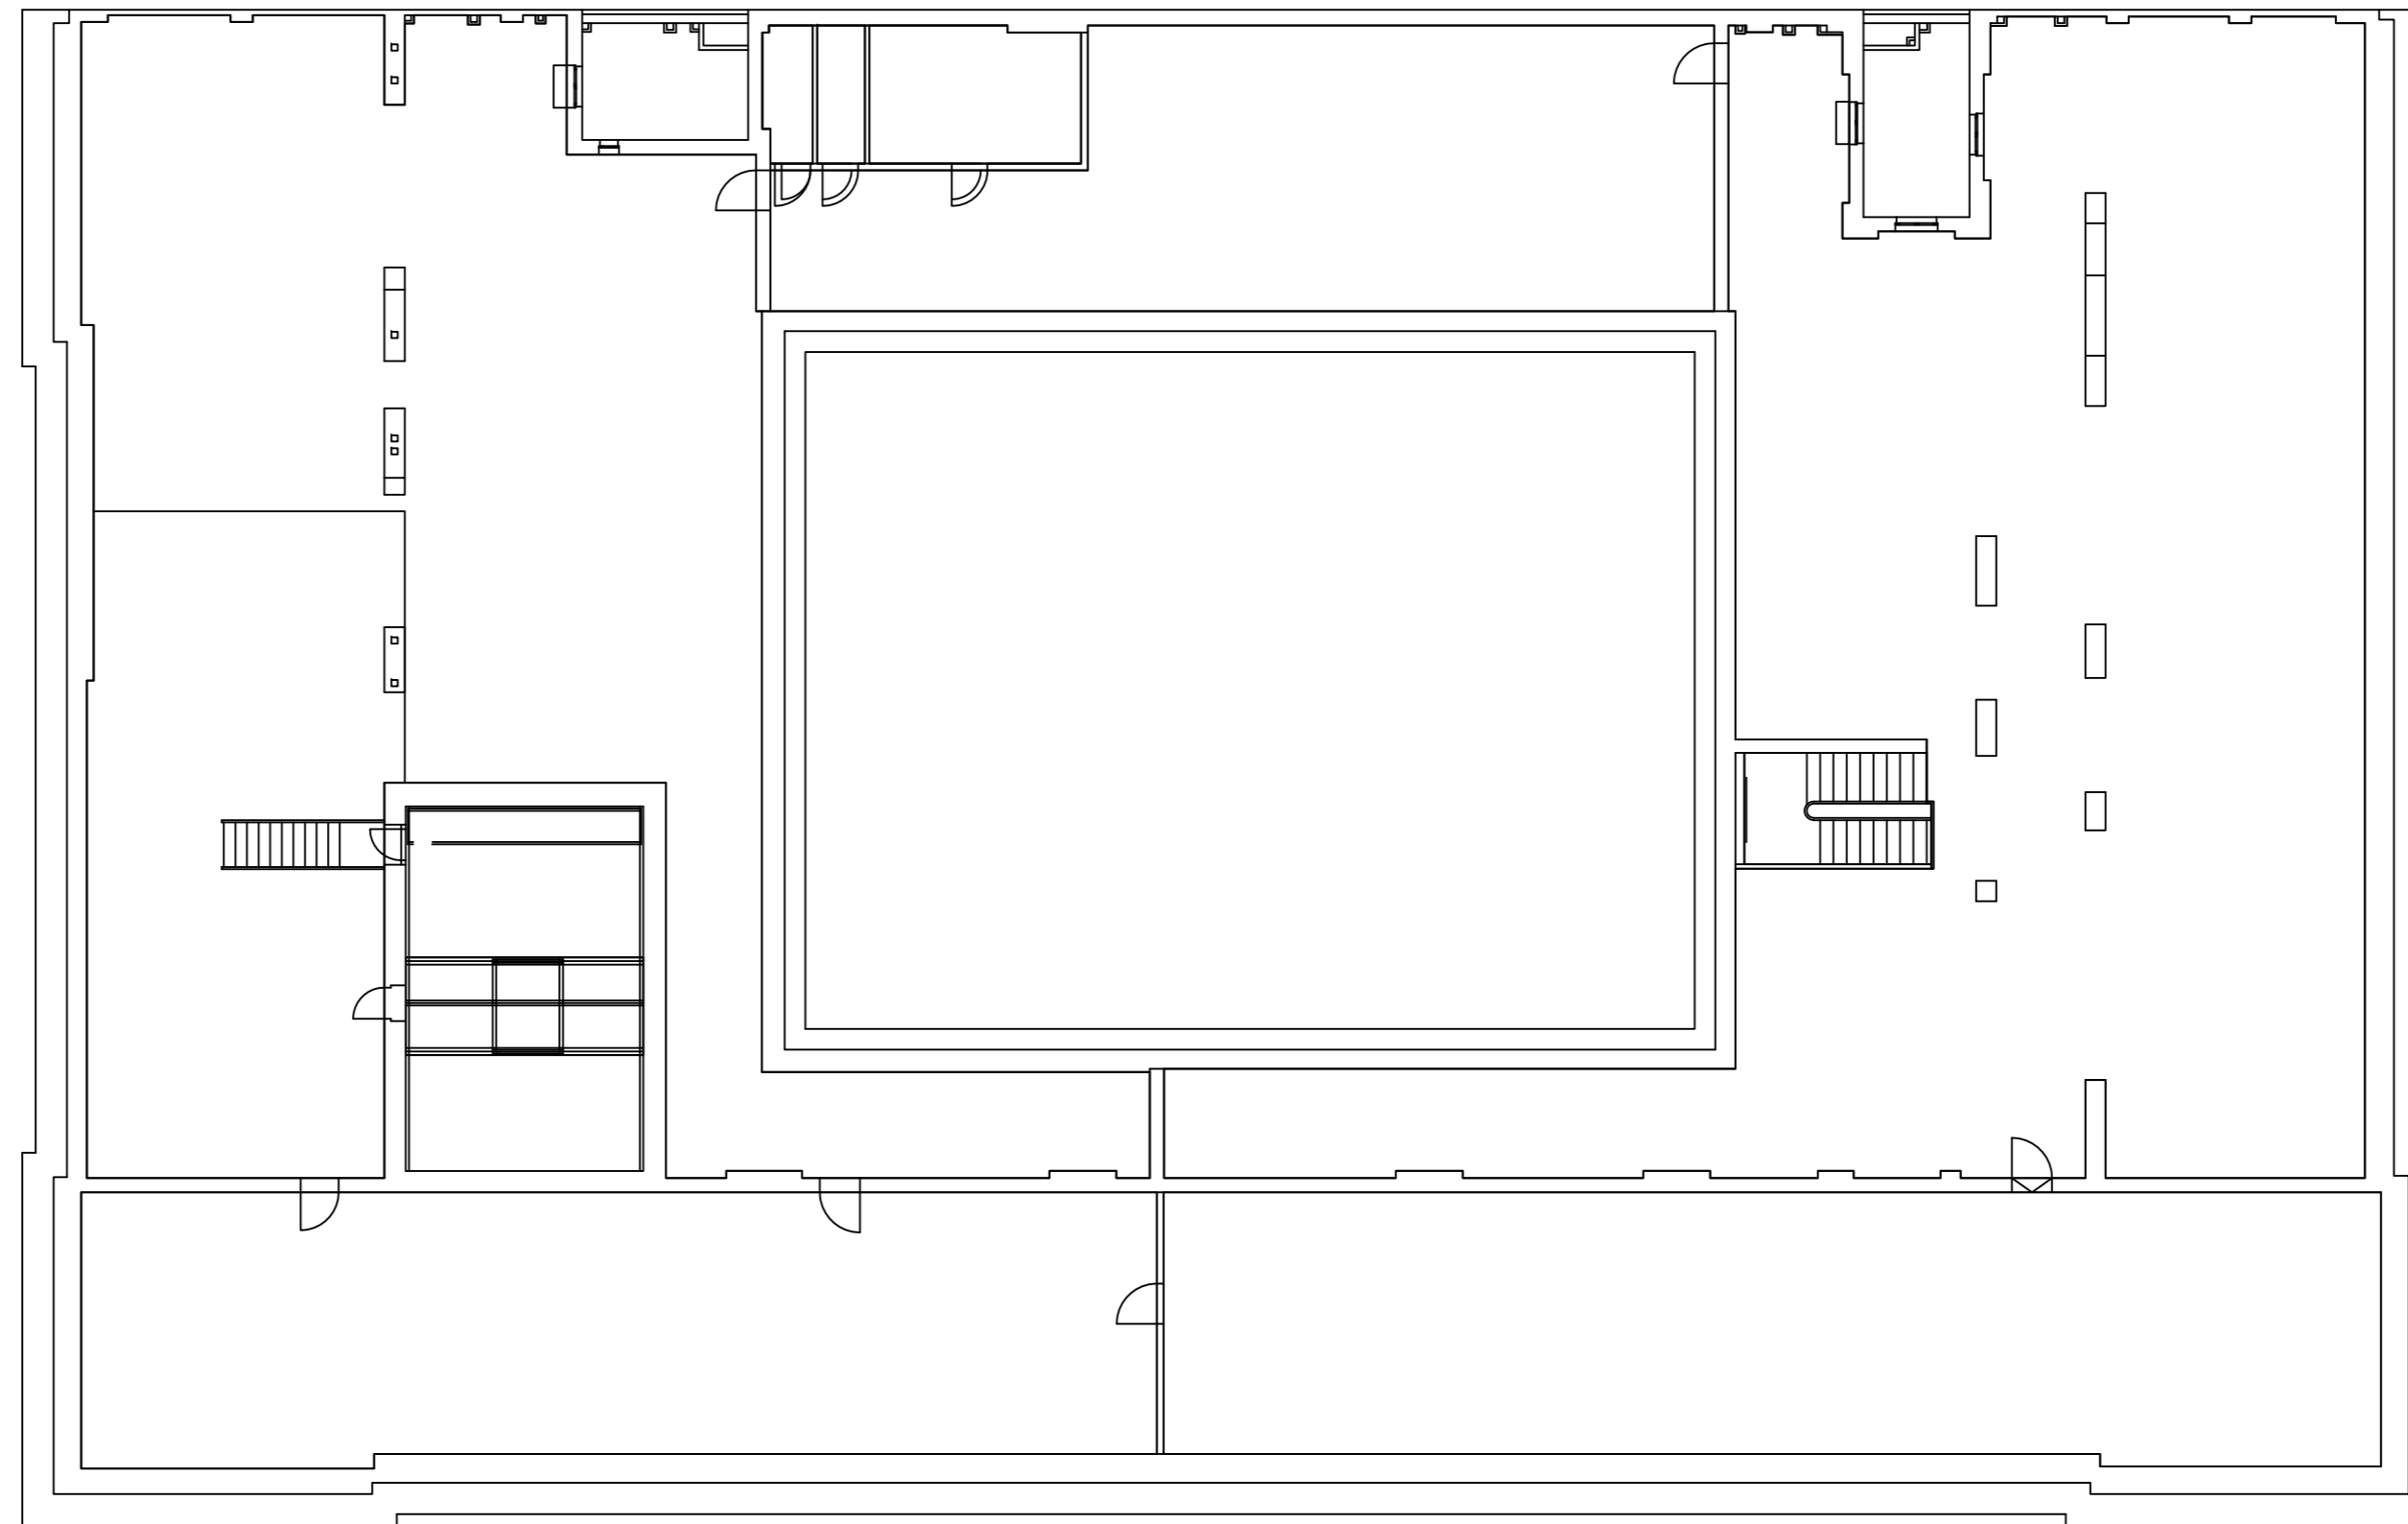

Grillparzerstraße

- Lehrveranstaltungsraum
- Serviceeinrichtung
- Gänge
- Lift barrierefrei
- Behinderten-WC
- WC-Damen
- WC-Herren
- WC-Damen und Herren
- Ausgang
- Barrierefreier Zugang

Ebendorferstraße

# ETAGENPLAN

Liebiggasse 5

Dachgeschoß

Grillparzerstraße

Ebendorferstraße

Rathausstraße

- Lehrveranstaltungsraum
- Serviceeinrichtung
- Gänge
- Lift barrierefrei
- Behinderten-WC
- WC-Damen
- WC-Herren
- WC-Damen und Herren
- Ausgang
- Barrierefreier Zugang