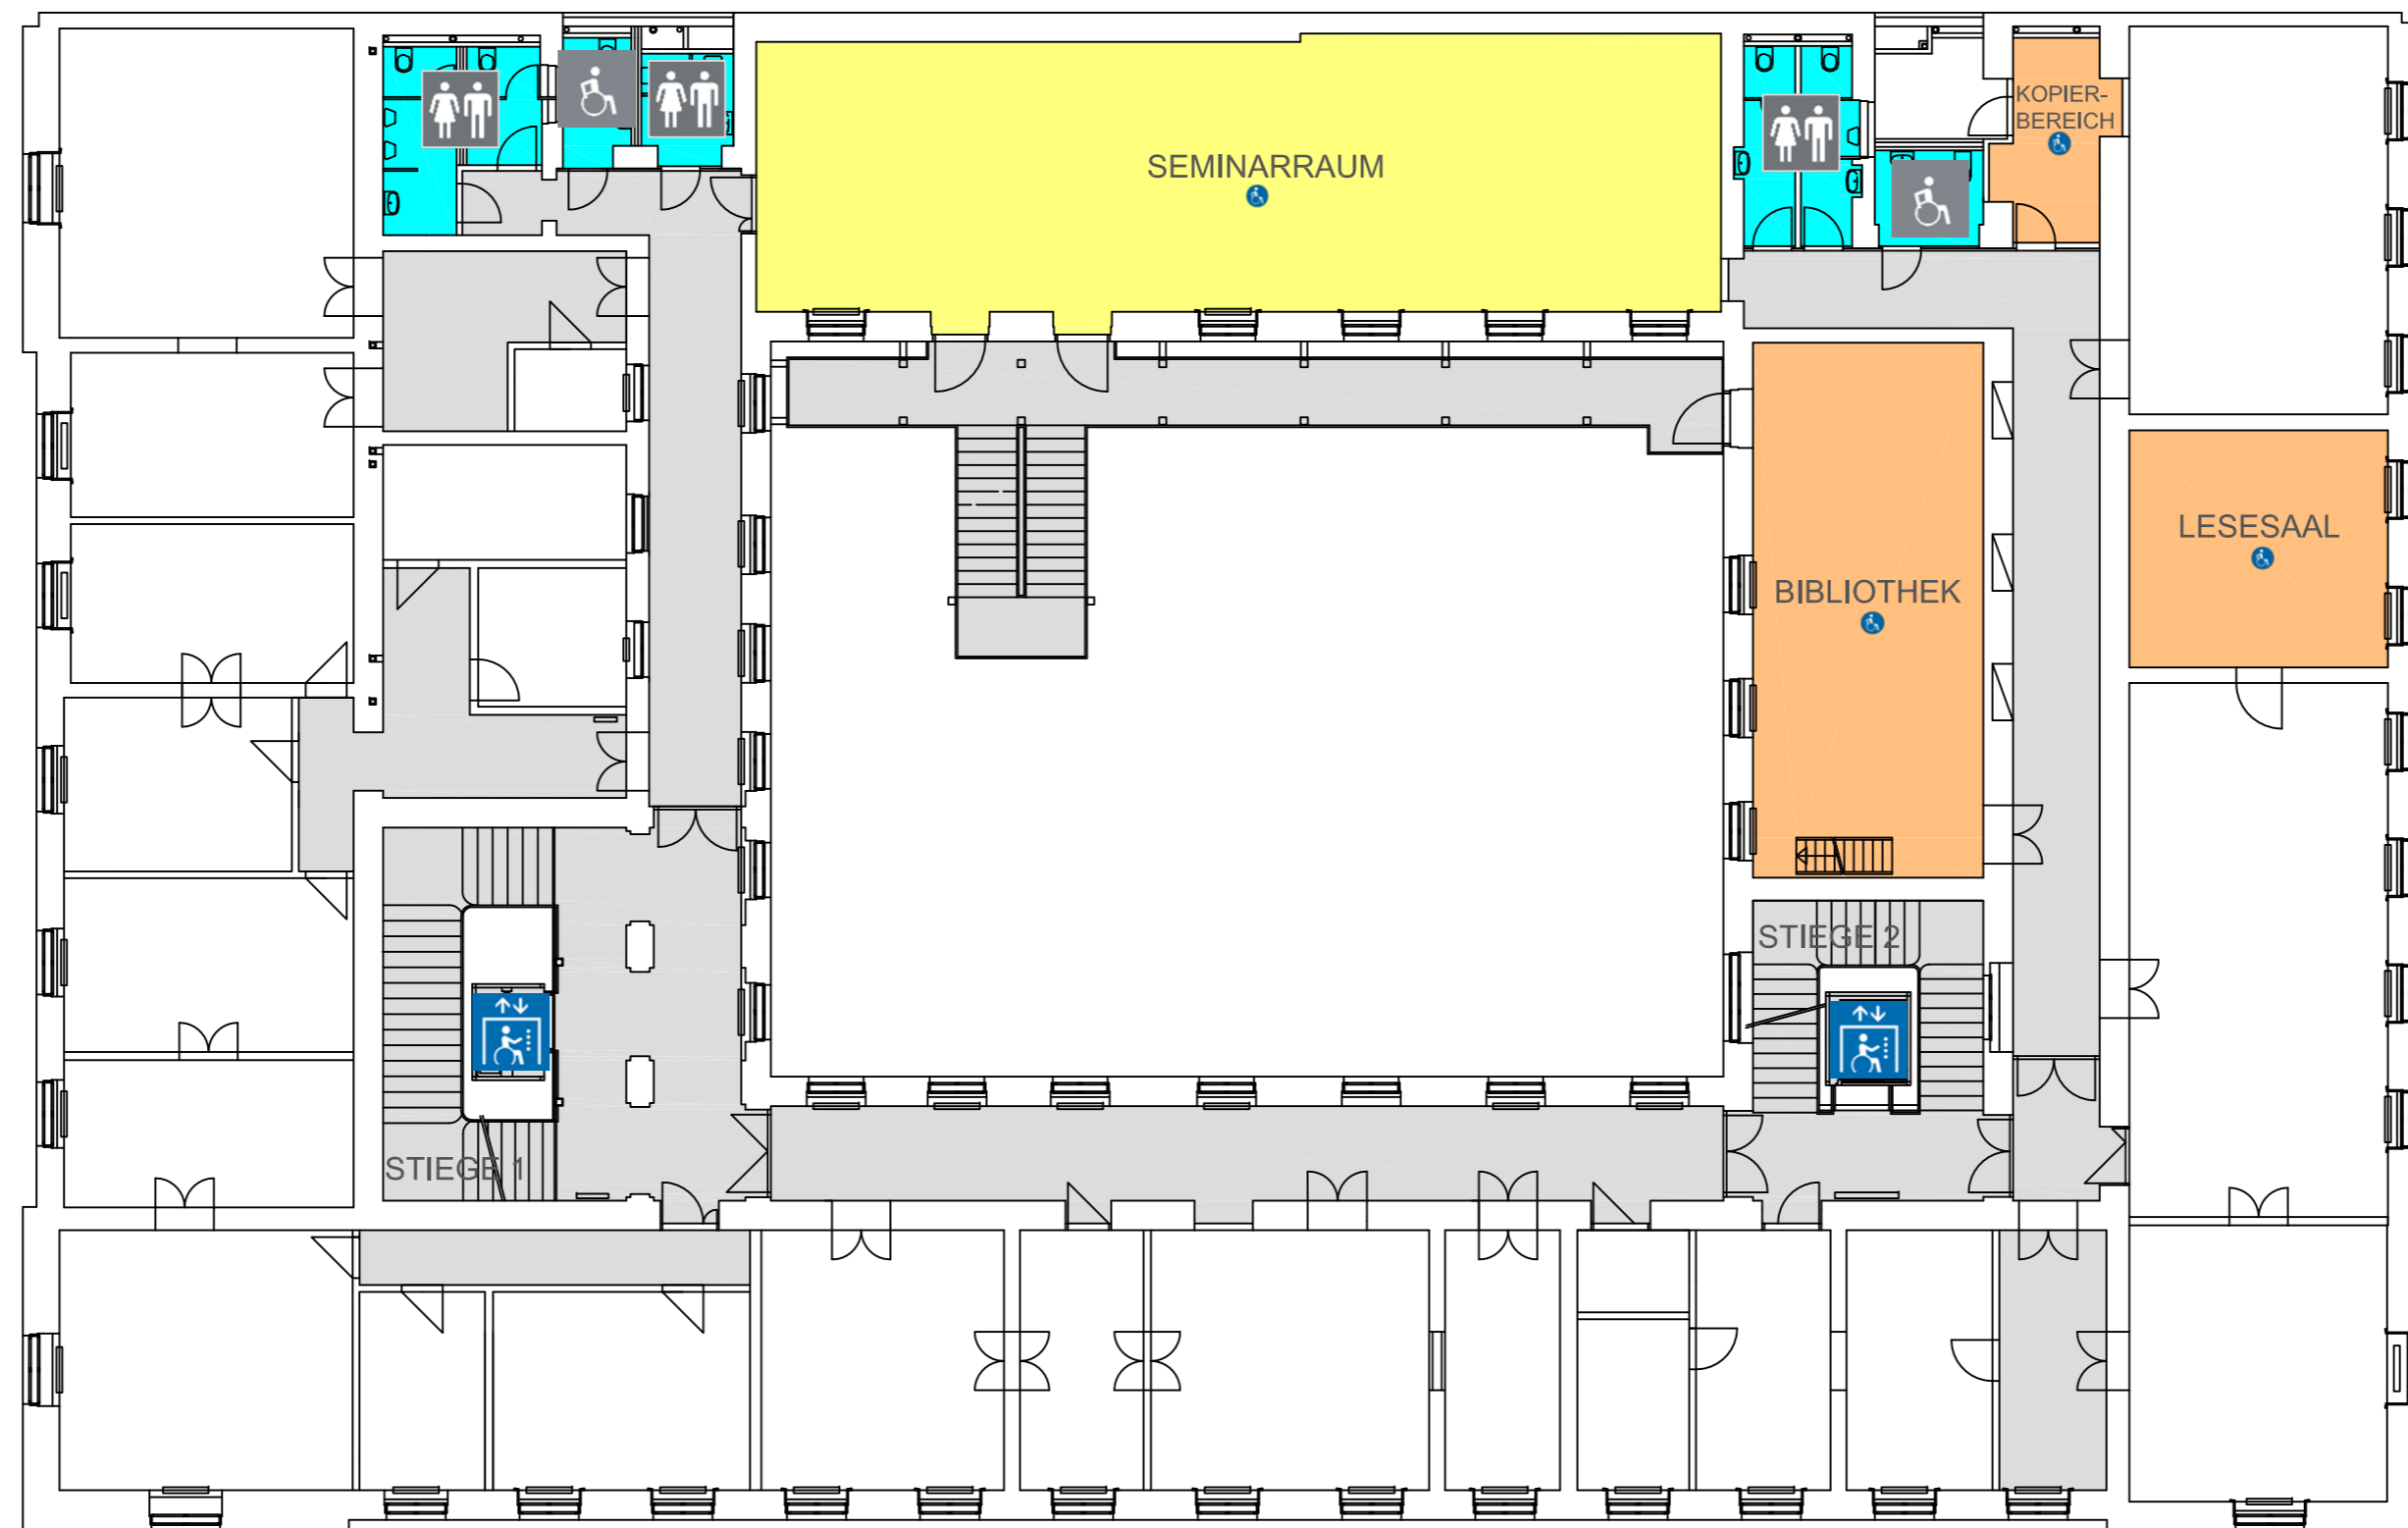

Grillparzerstraße

Ebendorferstraße

Rathausstraße

Liebiggasse

- Lehrveranstaltungsraum
- Serviceeinrichtung
- Gänge
- Lift barrierefrei
- Behinderten-WC
- WC-Damen
- WC-Herren
- WC-Damen und Herren
- Ausgang
- Barrierefreier Zugang

### Erdgeschoß

Grillparzerstraße

Ebendorferstraße

Rathausstraße

- Lehrveranstaltungsraum
- Serviceeinrichtung
- Gänge
- LIFT barrierefrei
- Behinderten-WC
- WC-Damen
- WC-Herren
- WC-Damen und Herren
- Ausgang
- Barrierefreier Zugang

Liebiggasse

Grillparzerstraße

Ebendorferstraße

Rathausstraße

Liebiggasse

-  Lehrveranstaltungsraum
-  Serviceeinrichtung
-  Gänge
-  Lift barrierefrei
-  Behinderten-WC
-  WC-Damen
-  WC-Herren
-  WC-Damen und Herren
-  Ausgang
-  Barrierefreier Zugang

Grillparzerstraße

Ebendorferstraße

Rathausstraße

Liebiggasse

- Lehrveranstaltungsraum
- Serviceeinrichtung
- Gänge
- Lift barrierefrei
- Behinderter-WC
- WC-Damen
- WC-Herren
- WC-Damen und Herren
- Ausgang
- Barrierefreier Zugang